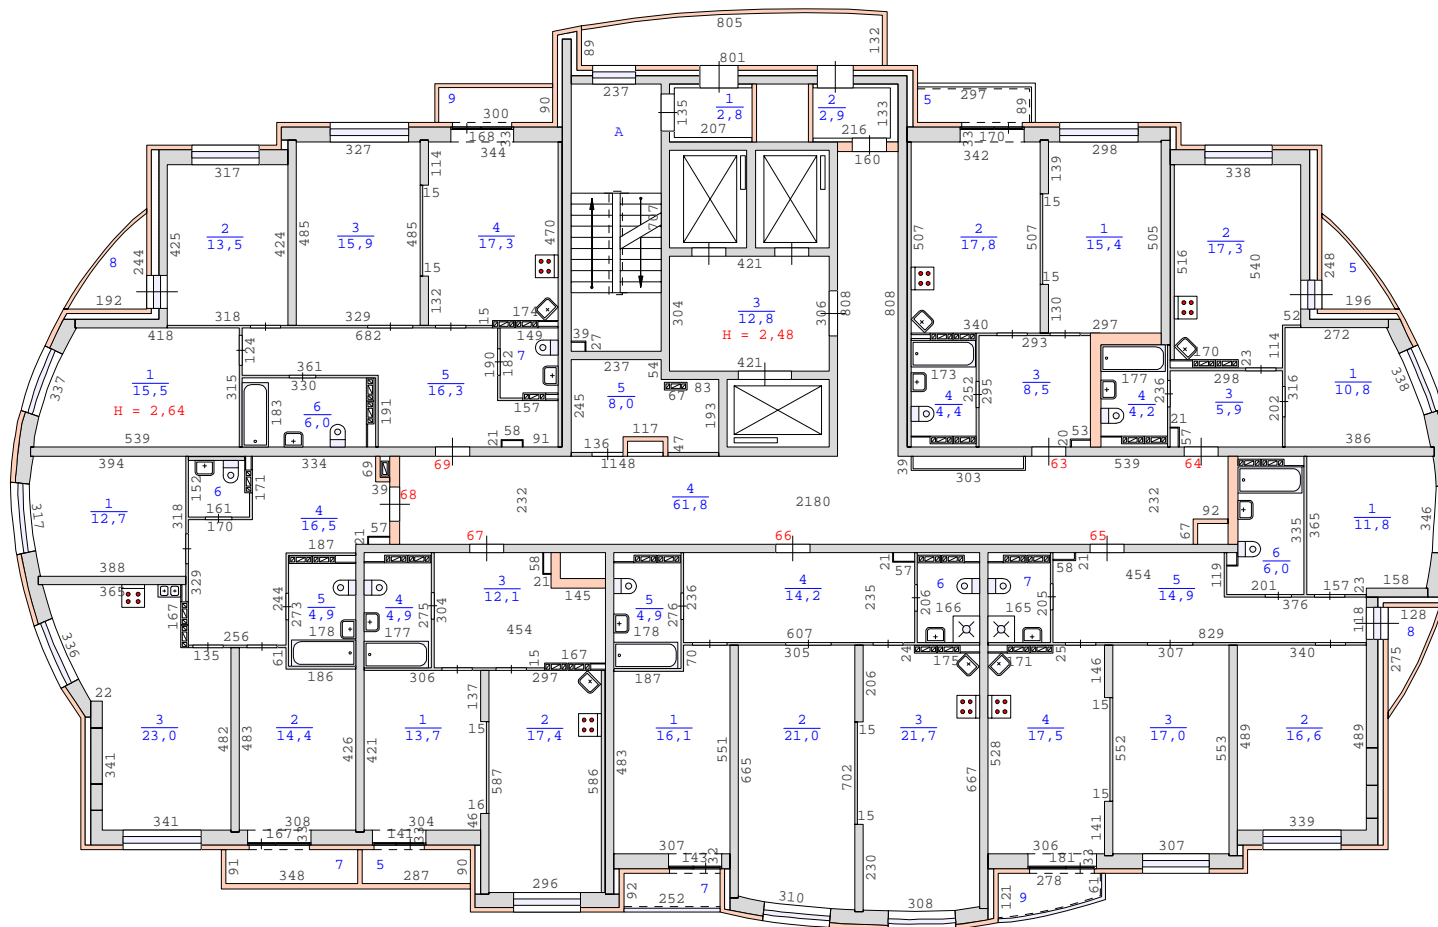

План 11 этажа здания по адресу:
Свердловская область, город Екатеринбург,
улица Кировградская, дом 8 (кв.1-174)
М 1:200