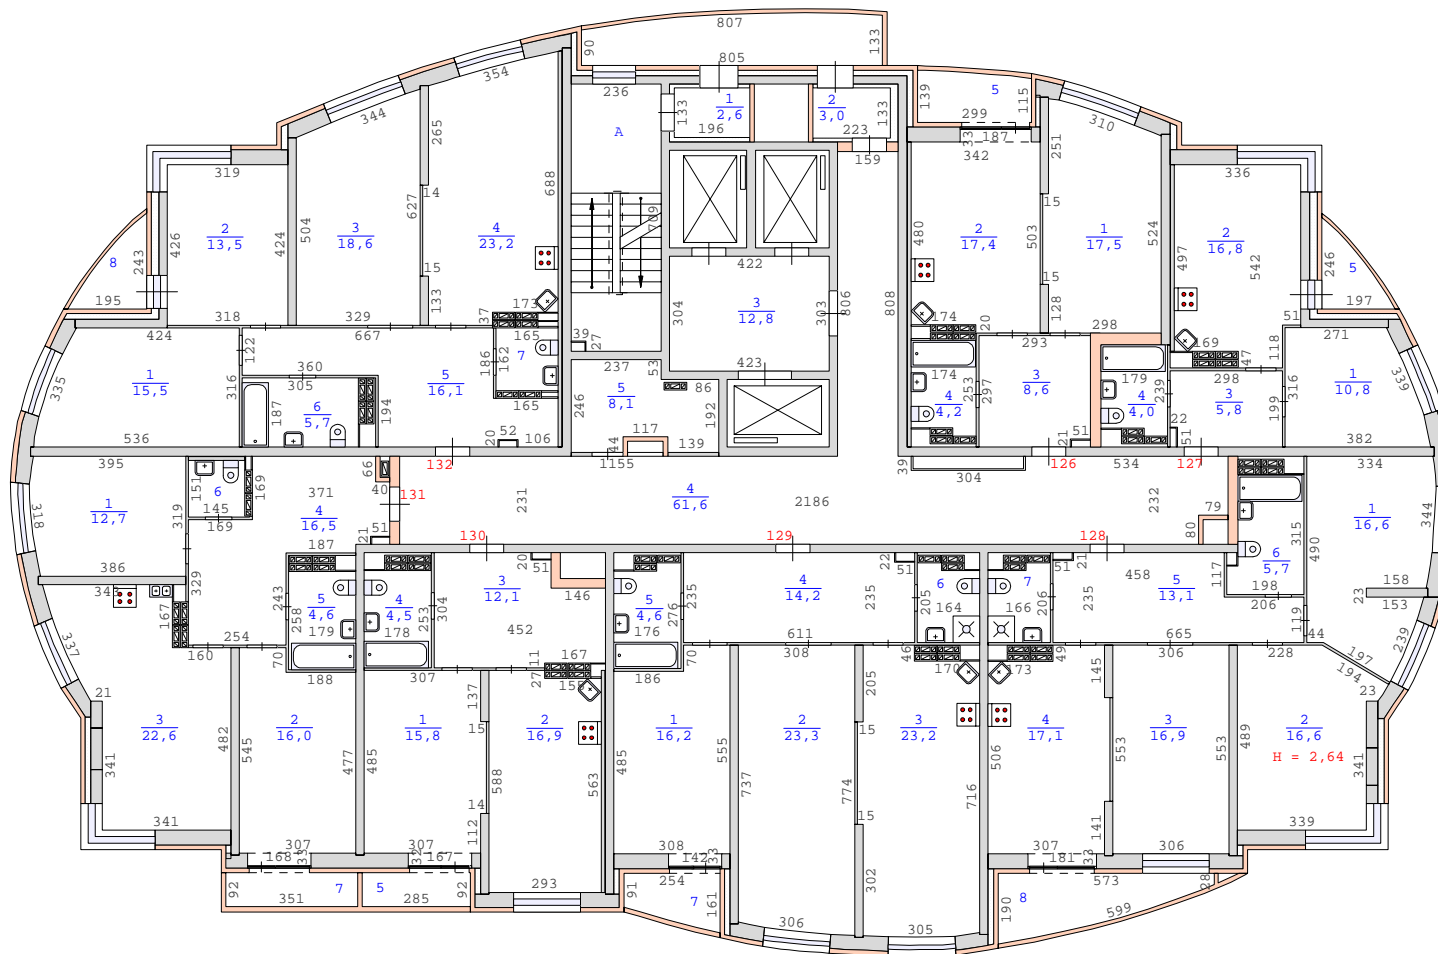

План 20 этажа здания по адресу:
Свердловская область, город Екатеринбург,
улица Кировградская, дом 8 (кв.1-174)
М 1:200