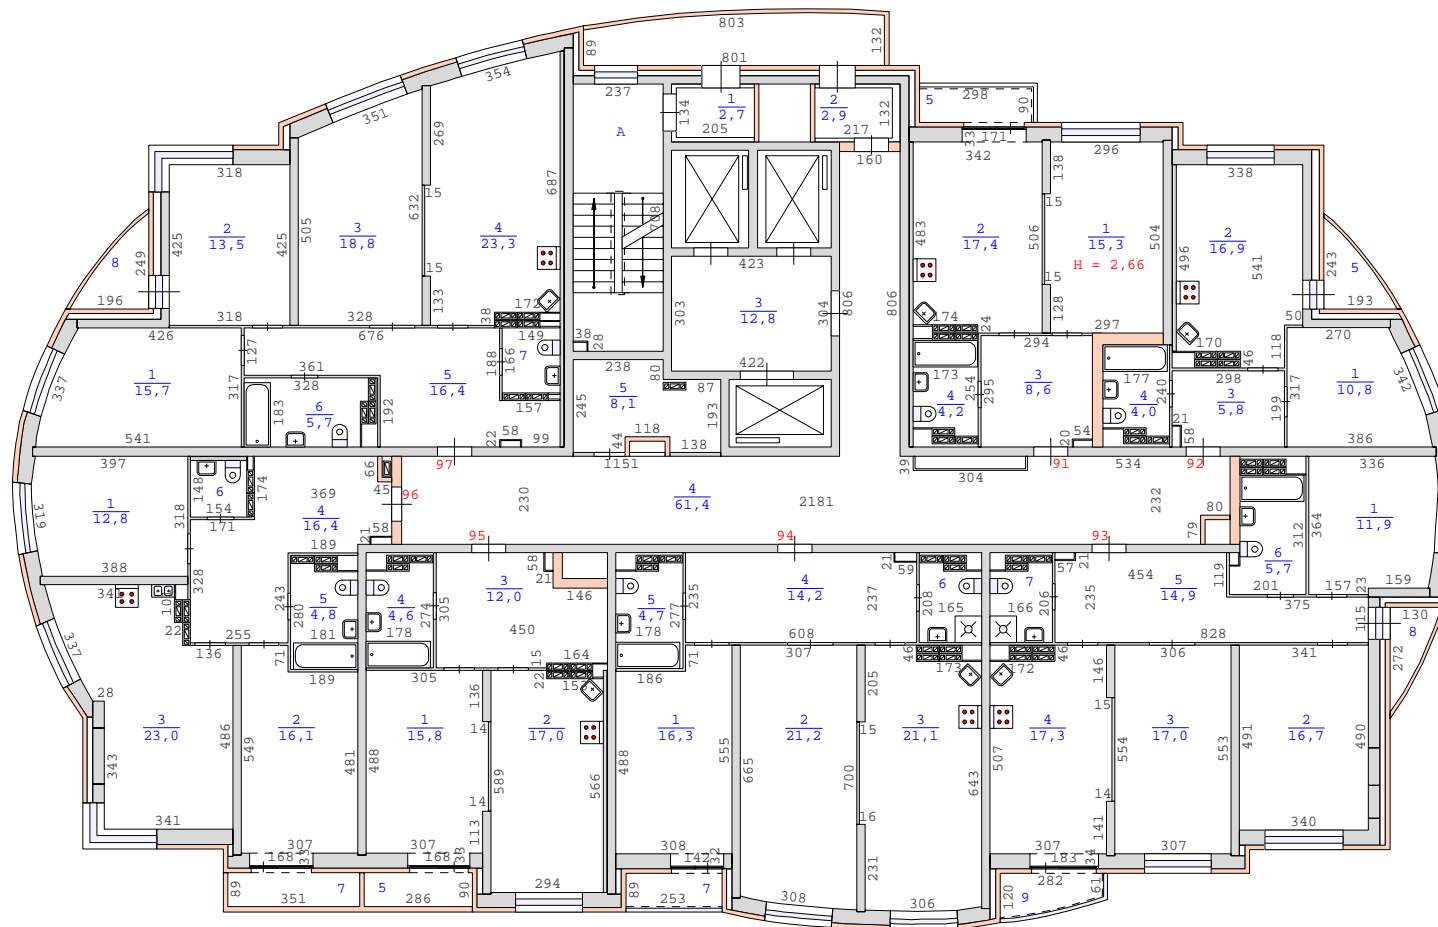

План 16 этажа здания по адресу:
Свердловская область, город Екатеринбург,
улица Кировградская, дом 8 (кв.1-174)
М 1:200