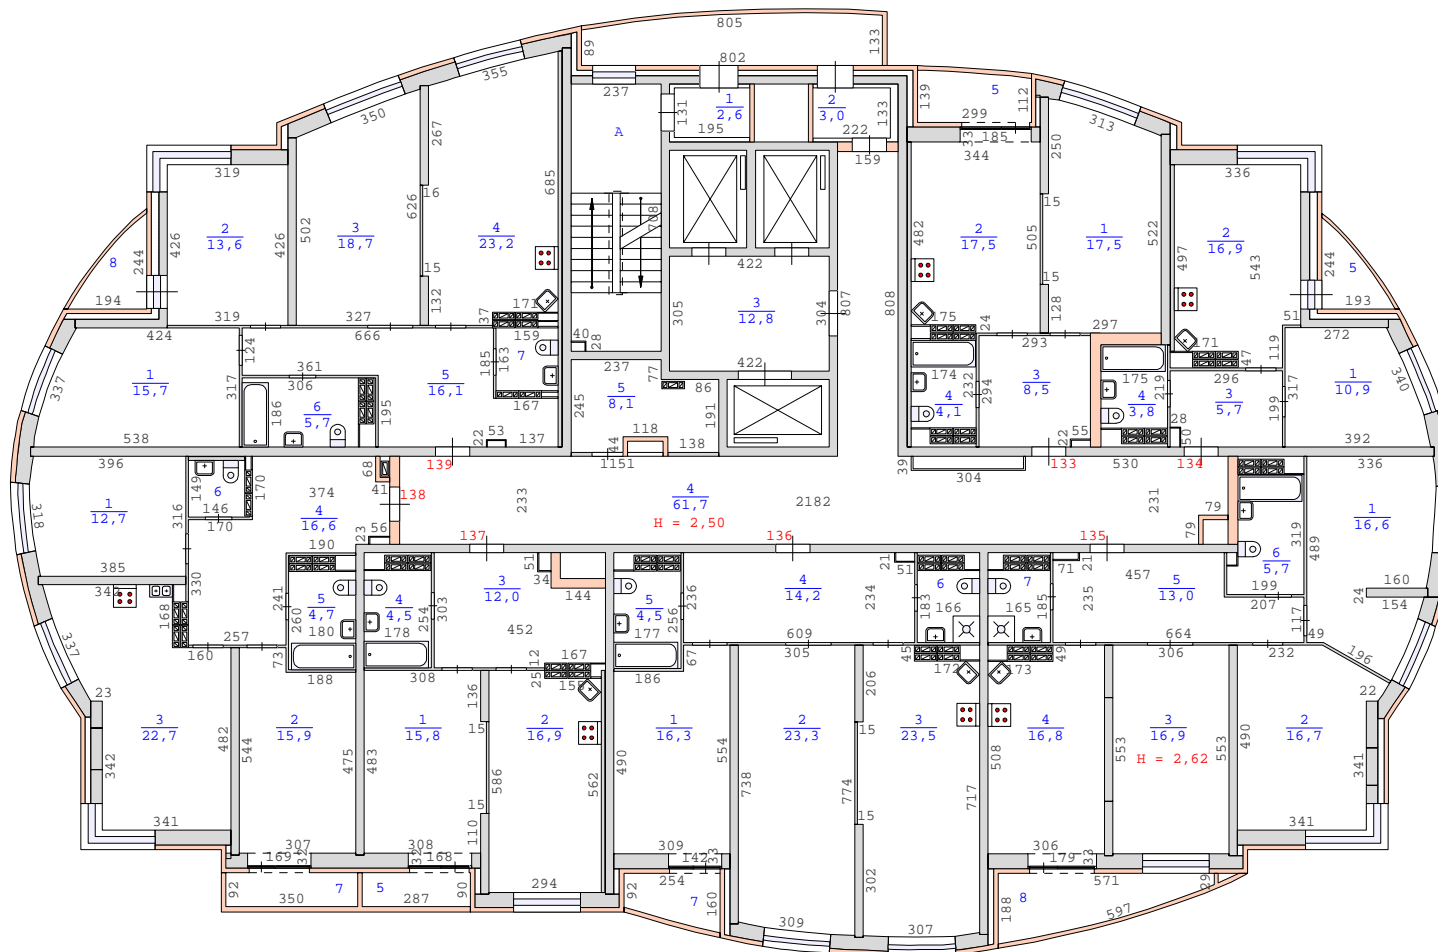

План 21 этажа здания по адресу :
Свердловская область , город Екатеринбург ,
улица Кировградская , дом 8 (кв.1-174)
М 1:200