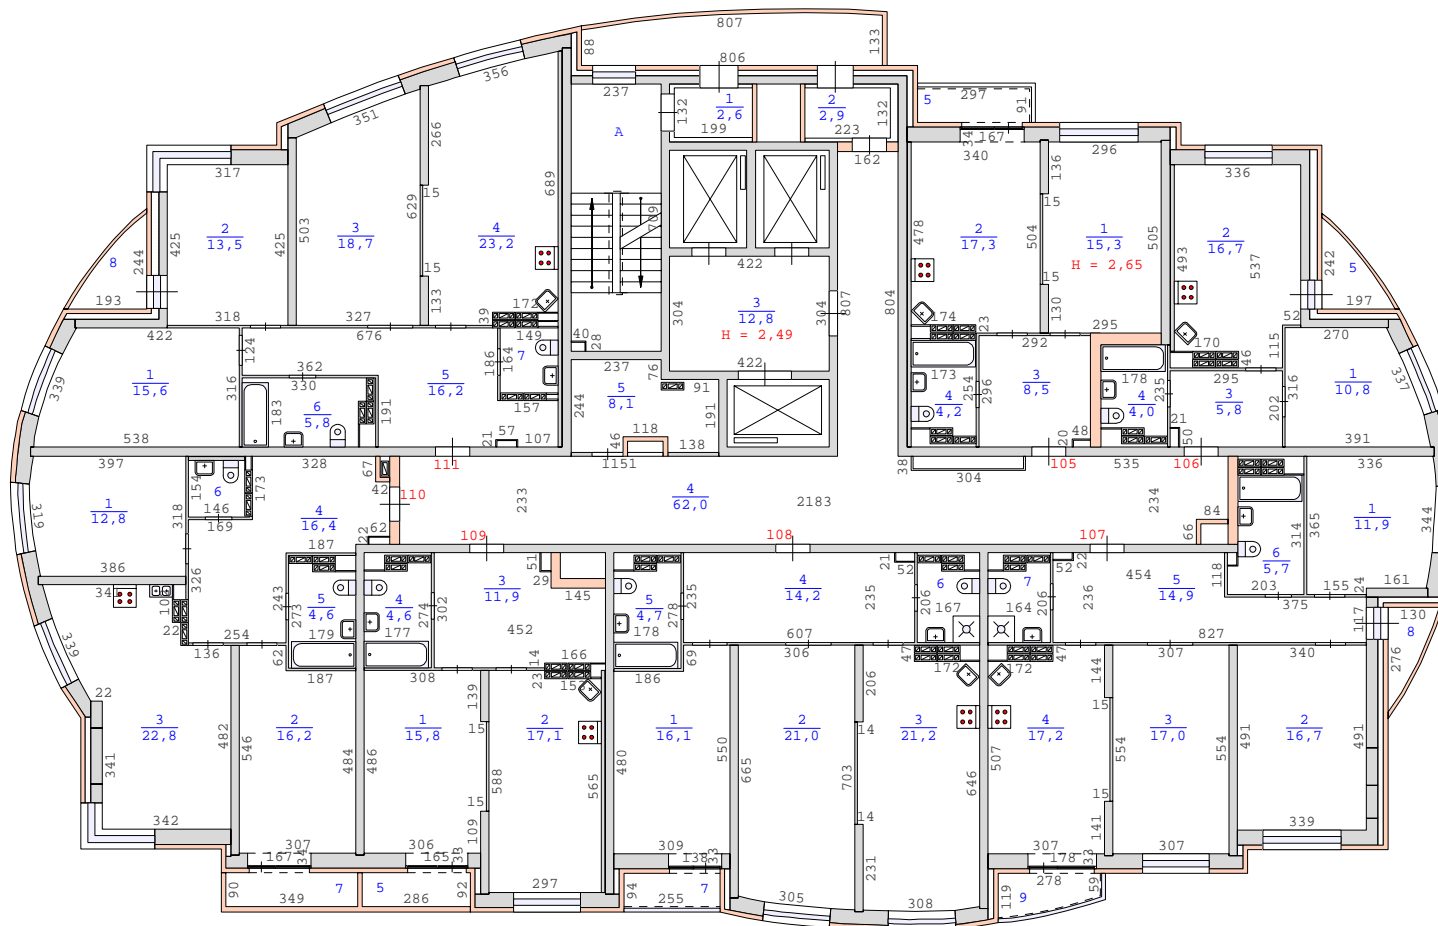

План 17 этажа здания по адресу:
Свердловская область, город Екатеринбург,
улица Кировградская, дом 8 (кв.1-174)
М 1:200