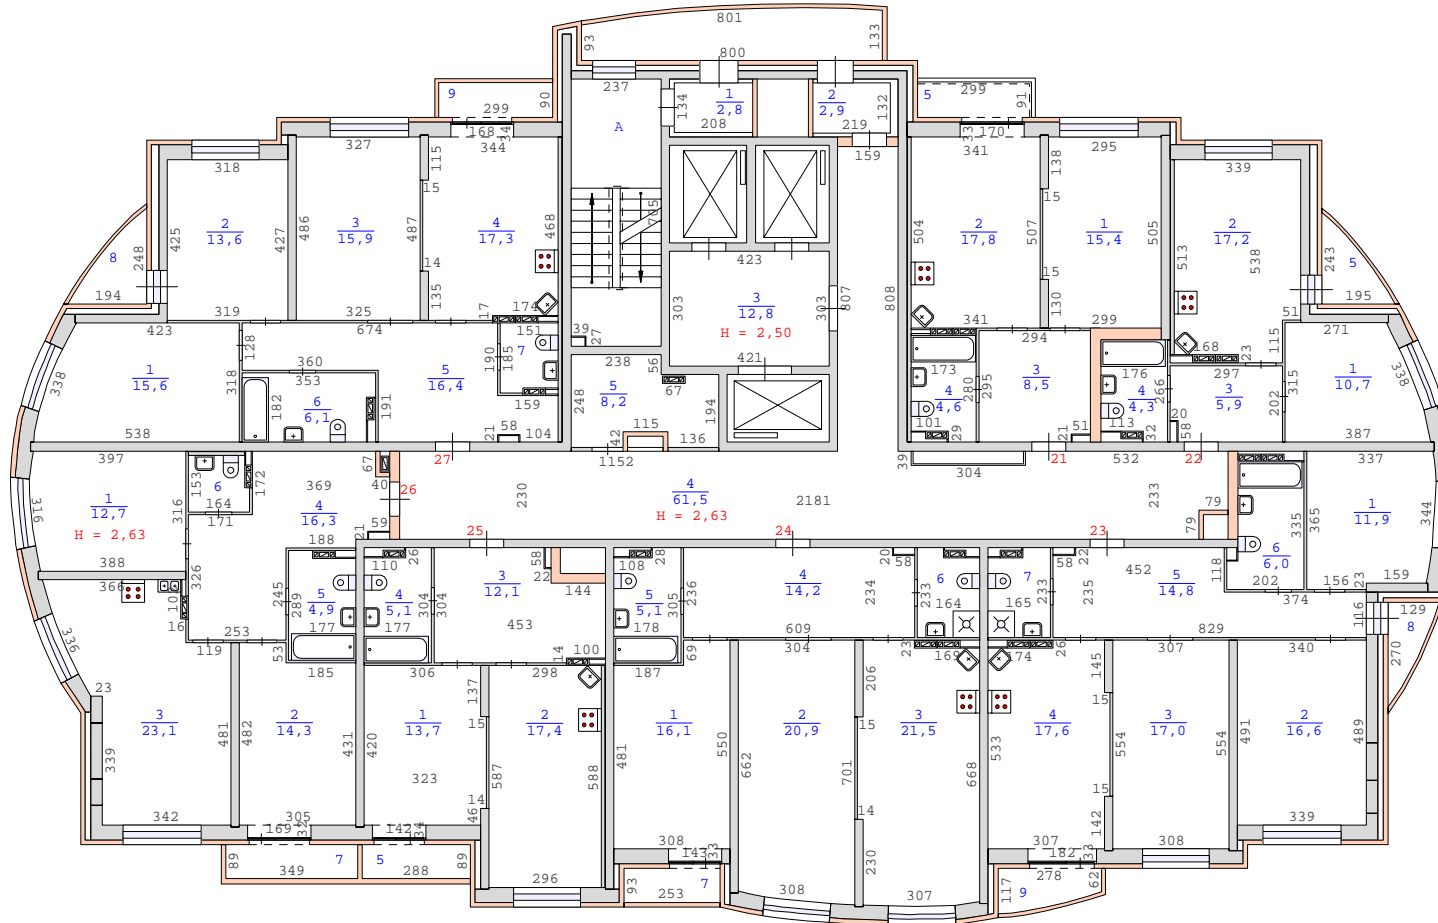

План 6 этажа здания по адресу:
Свердловская область, город Екатеринбург,
улица Кировградская, дом 8 (кв.1-174)
М 1:200

План 5 этажа здания по адресу :
Свердловская область , город Екатеринбург ,
улица Кировградская , дом 8 (кв.1-174)
М 1:200