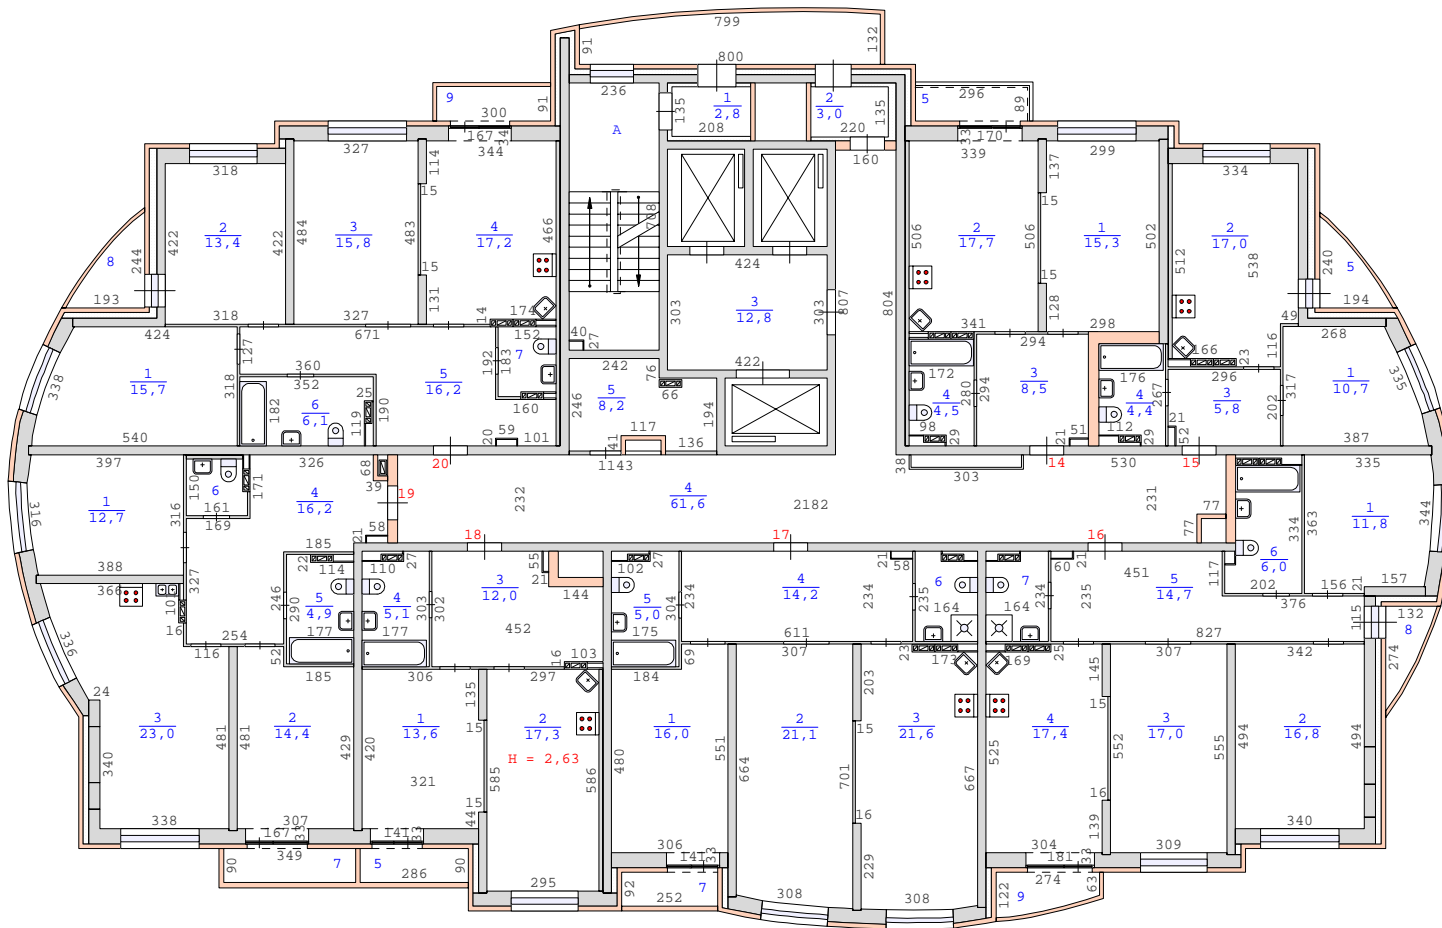

План 4 этажа здания по адресу :
Свердловская область , город Екатеринбург ,
улица Кировградская , дом 8 (кв.1-174)
М 1:200