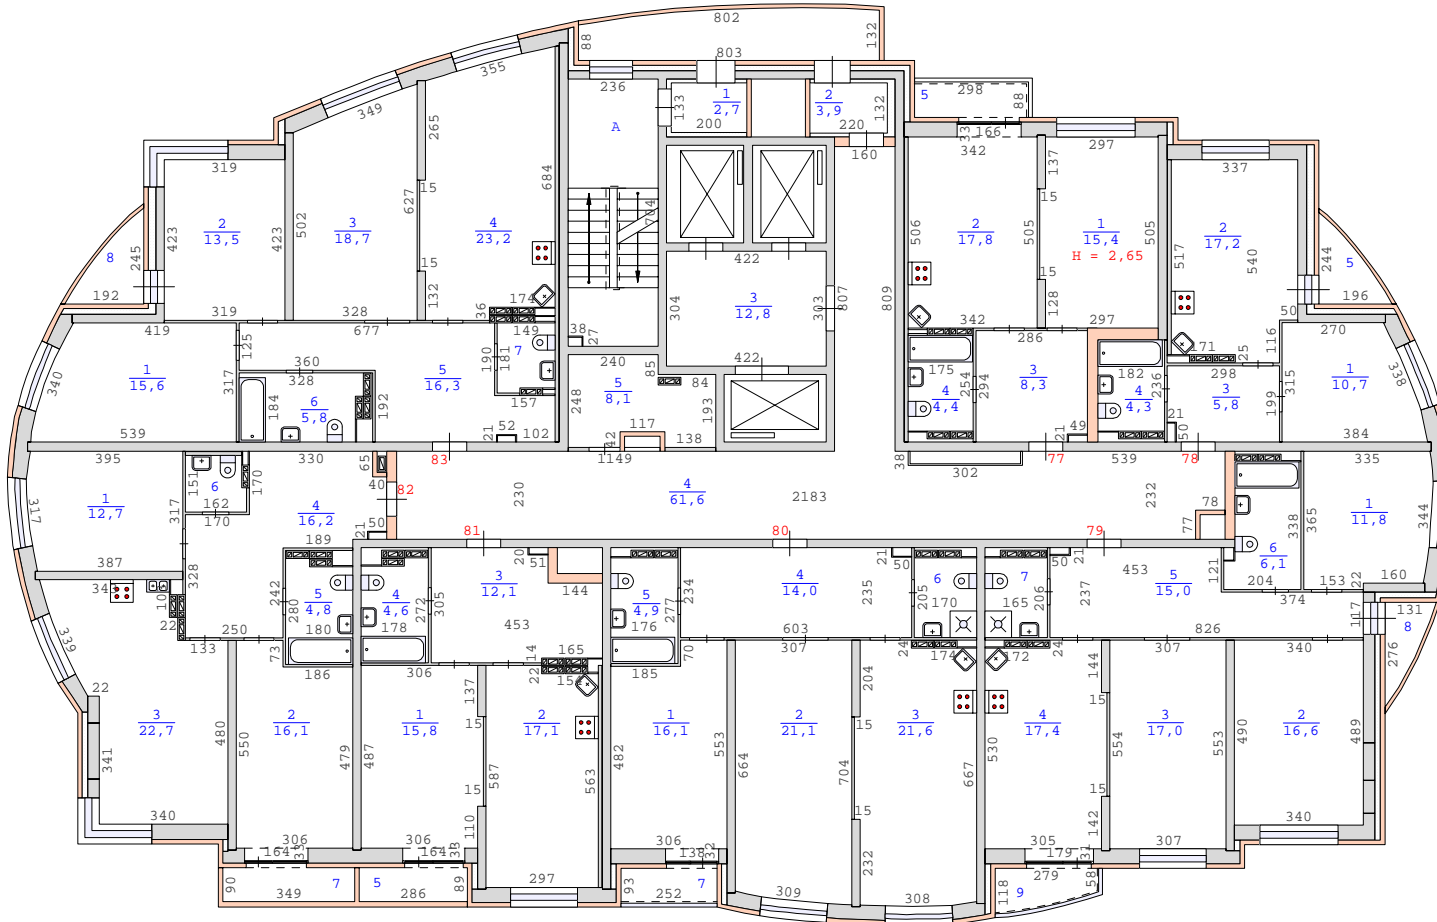

План 11 этажа здания по адресу:
Свердловская область, город Екатеринбург,
улица Кировградская, дом 8 (кв.1-174)
М 1:200

План 13 этажа здания по адресу:
Свердловская область, город Екатеринбург,
улица Кировградская, дом 8 (кв.1-174)
М 1:200