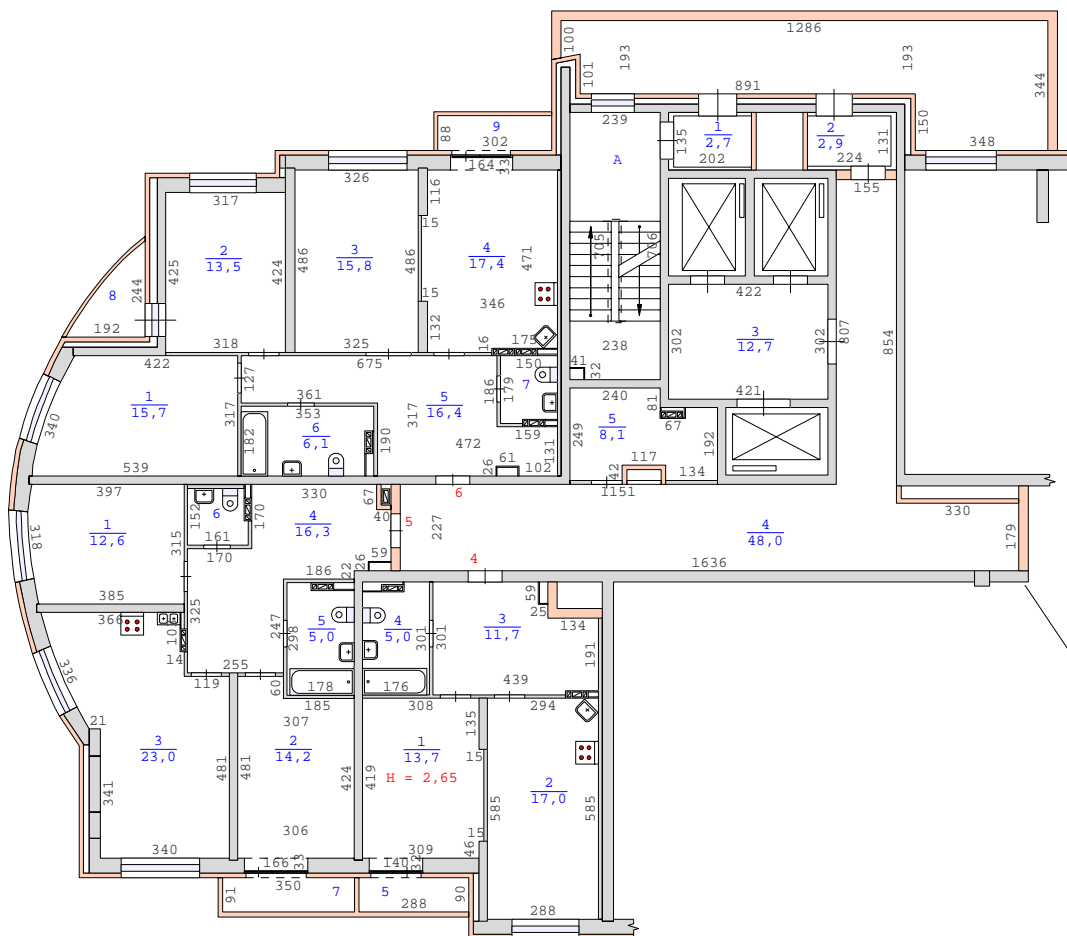

План 1 этажа здания по адресу:
Свердловская область, город Екатеринбург,
улица Кировградская, дом 8 (кв.1-174)
М 1:200

План 2 этажа здания по адресу:
Свердловская область, город Екатеринбург,
улица Кировградская, дом 8 (кв.1-174)
М 1:200