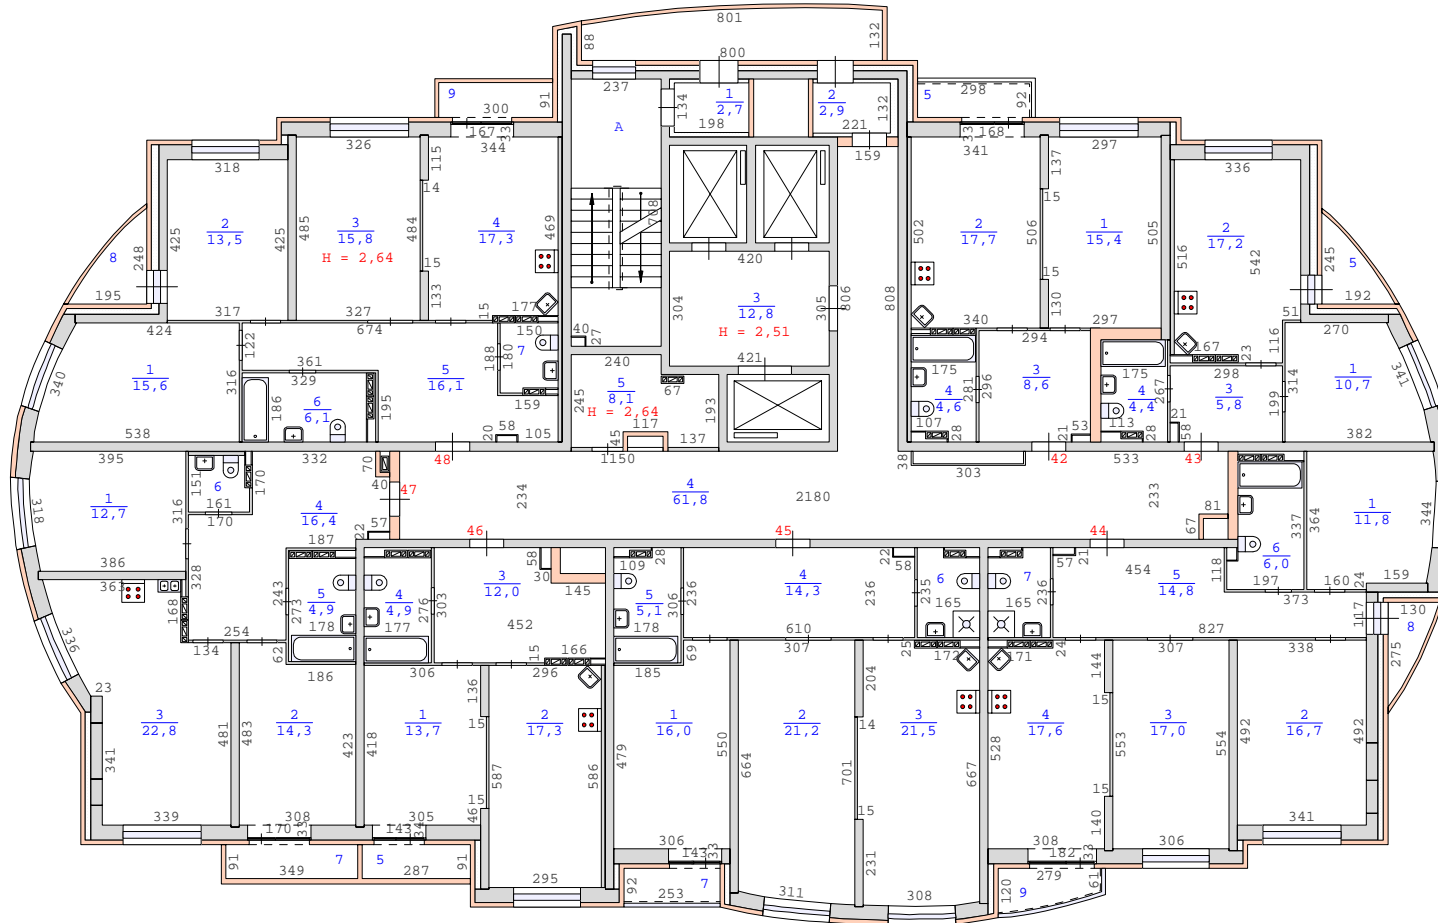

План 8 этажа здания по адресу :
Свердловская область , город Екатеринбург ,
улица Кировградская , дом 8 (кв.1-174)
М 1:200