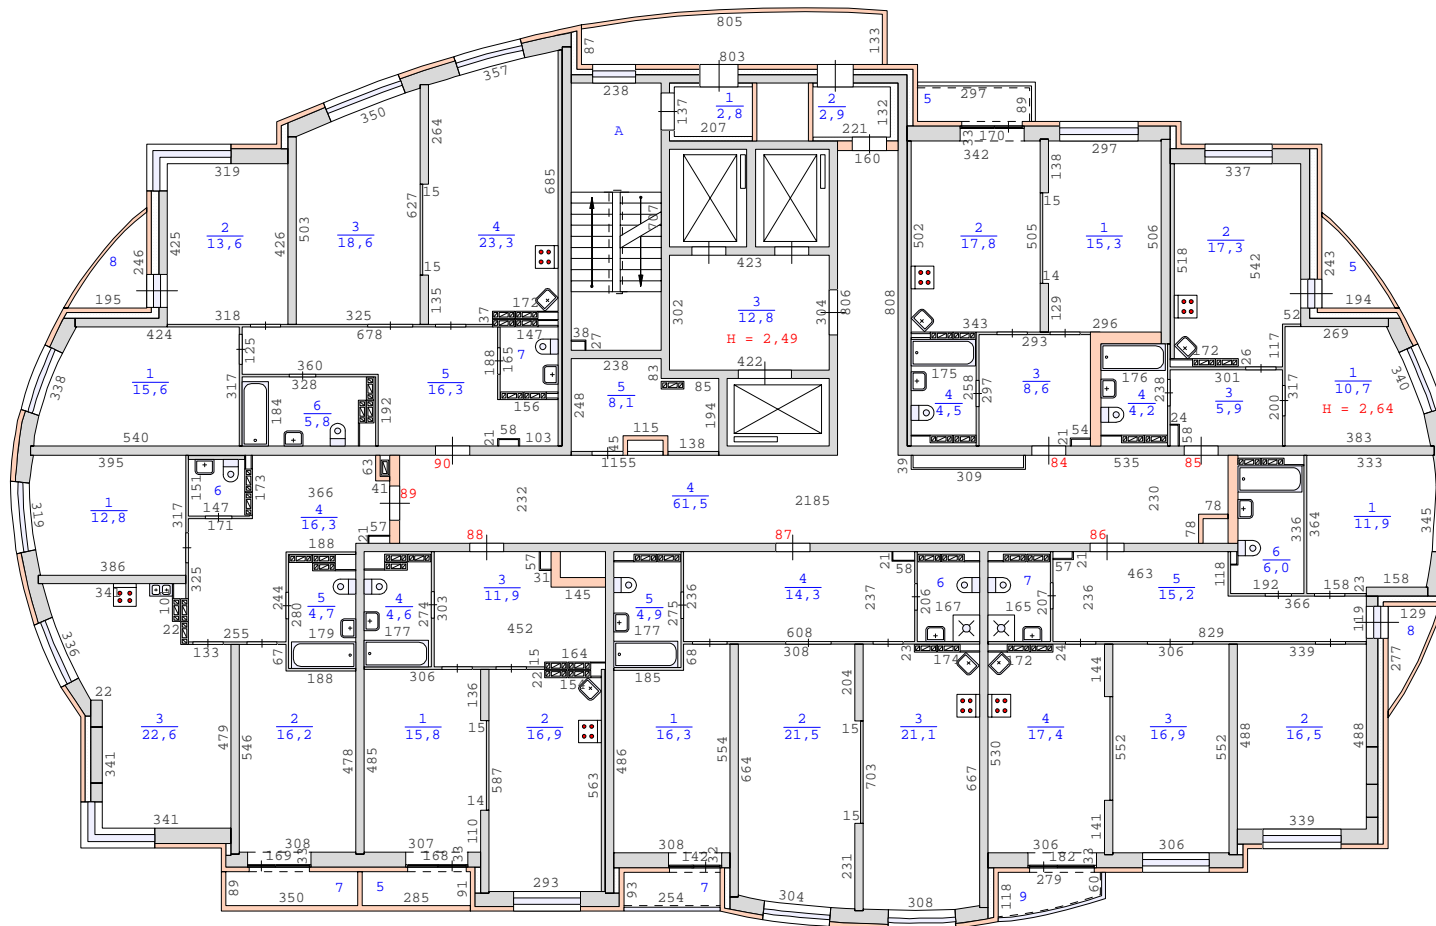

План 15 этажа здания по адресу:
Свердловская область, город Екатеринбург,
улица Кировградская, дом 8 (кв.1-174)
М 1:200

План 14 этажа здания по адресу:
Свердловская область, город Екатеринбург,
улица Кировградская, дом 8 (кв.1-174)
М 1:200