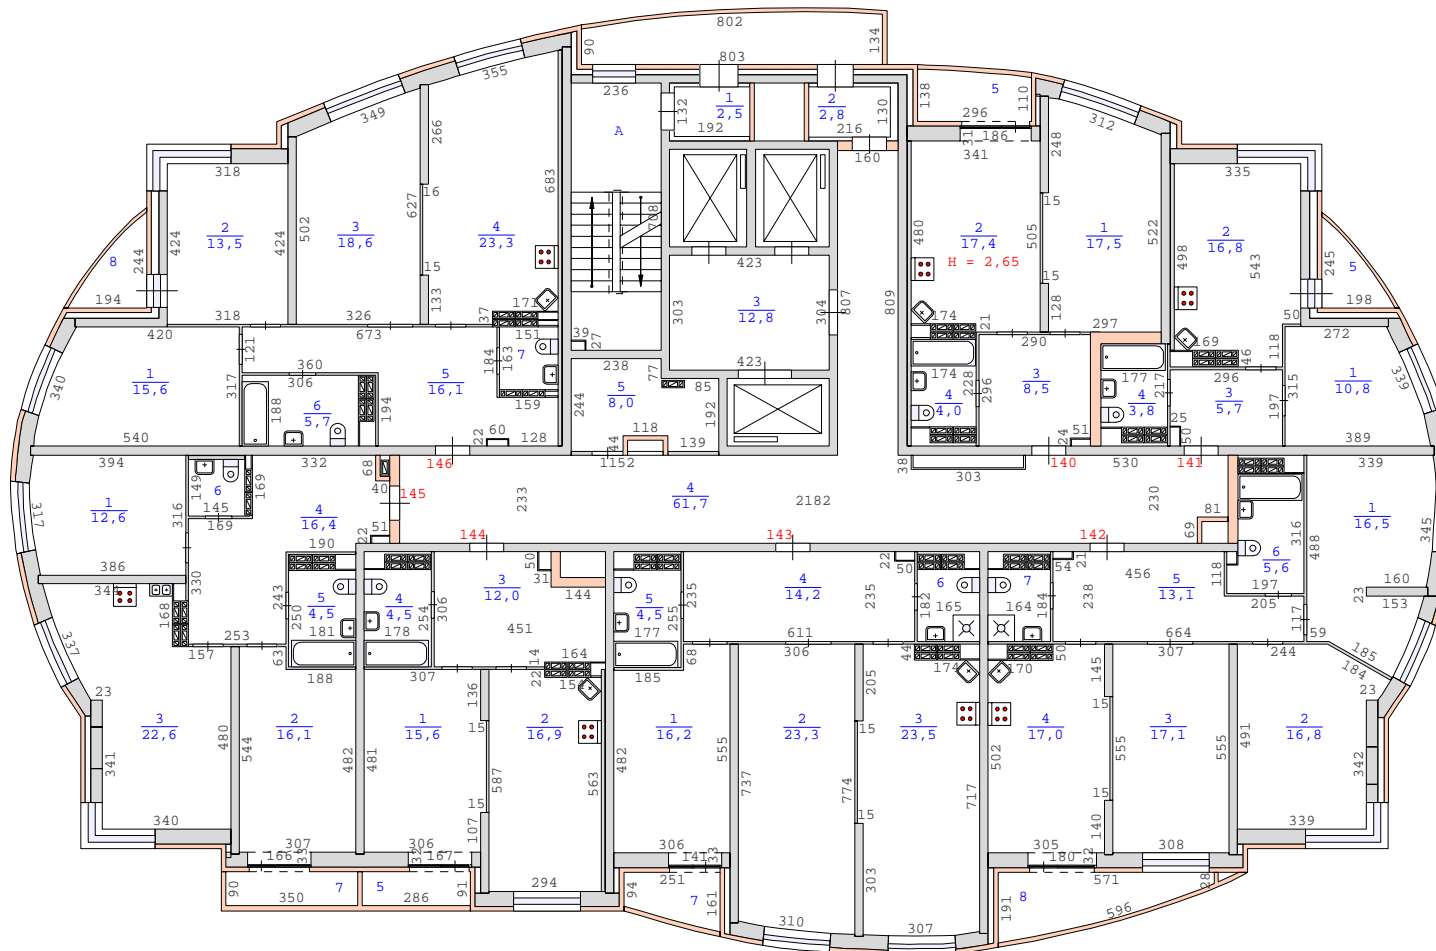

План 22 этажа здания по адресу :
Свердловская область , город Екатеринбург ,
улица Кировградская , дом 8 (кв.1-174)
М 1:200