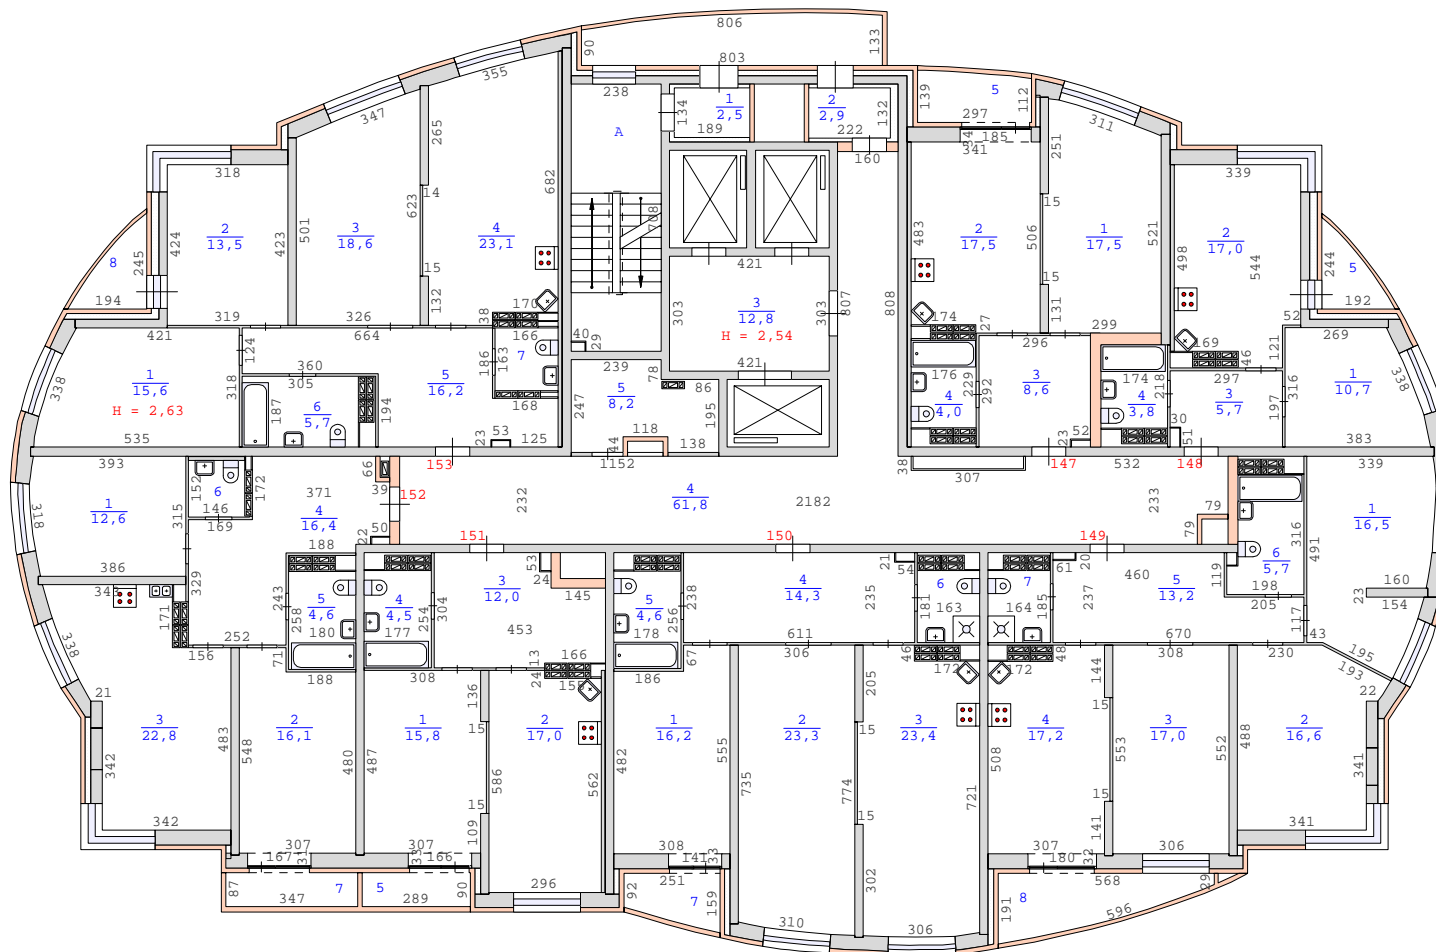

План 24 этажа здания по адресу :
Свердловская область , город Екатеринбург ,
улица Кировградская , дом 8 (кв.1-174)
М 1:200

План 23 этажа здания по адресу:
Свердловская область, город Екатеринбург,
улица Кировградская, дом 8 (кв.1-174)
М 1:200