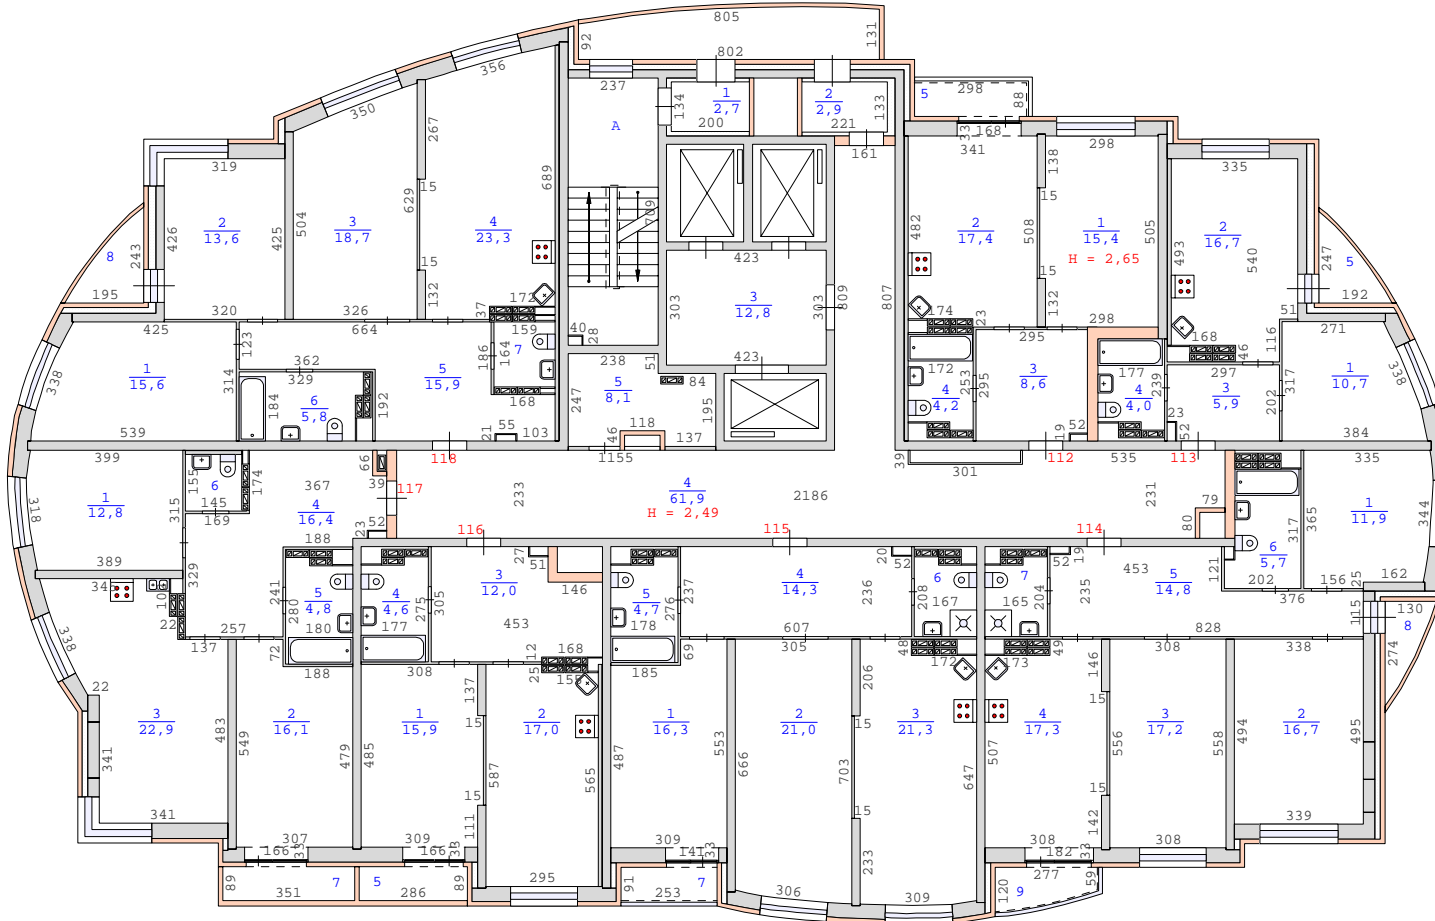

План 19 этажа здания по адресу :
Свердловская область , город Екатеринбург ,
улица Кировградская , дом 8 (кв.1-174)
М 1:200

План 18 этажа здания по адресу:
Свердловская область, город Екатеринбург,
улица Кировградская, дом 8 (кв.1-174)
М 1:200