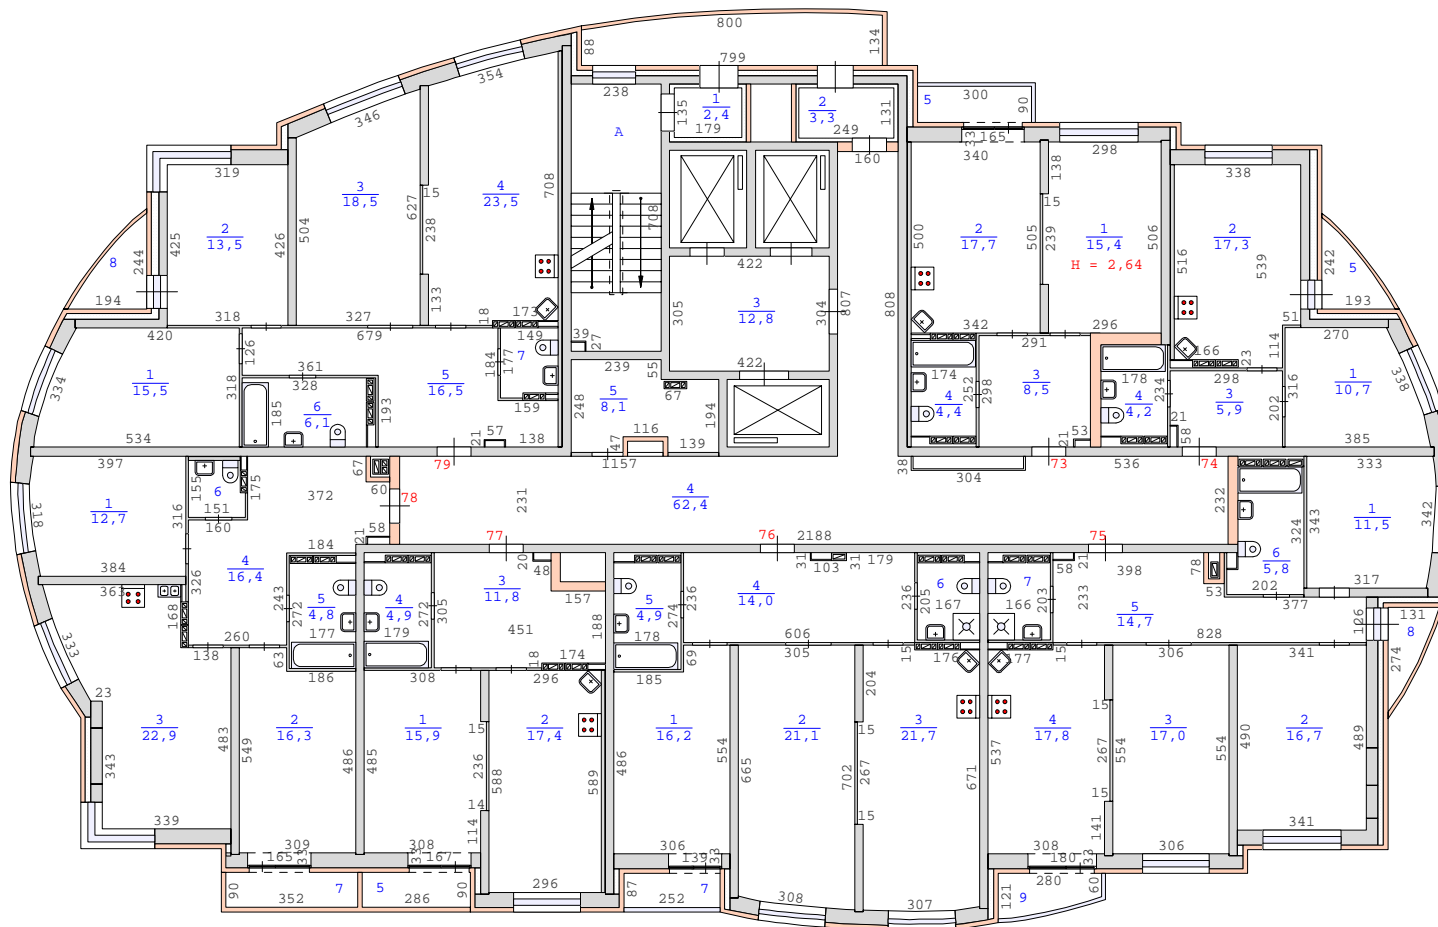

План 13 этажа здания по адресу :
Свердловская область , город Екатеринбург ,
улица Кировградская , дом 10 (кв.1-170)
М 1:200

Сан.тех.оборудование и кух. плиты указаны по проекту