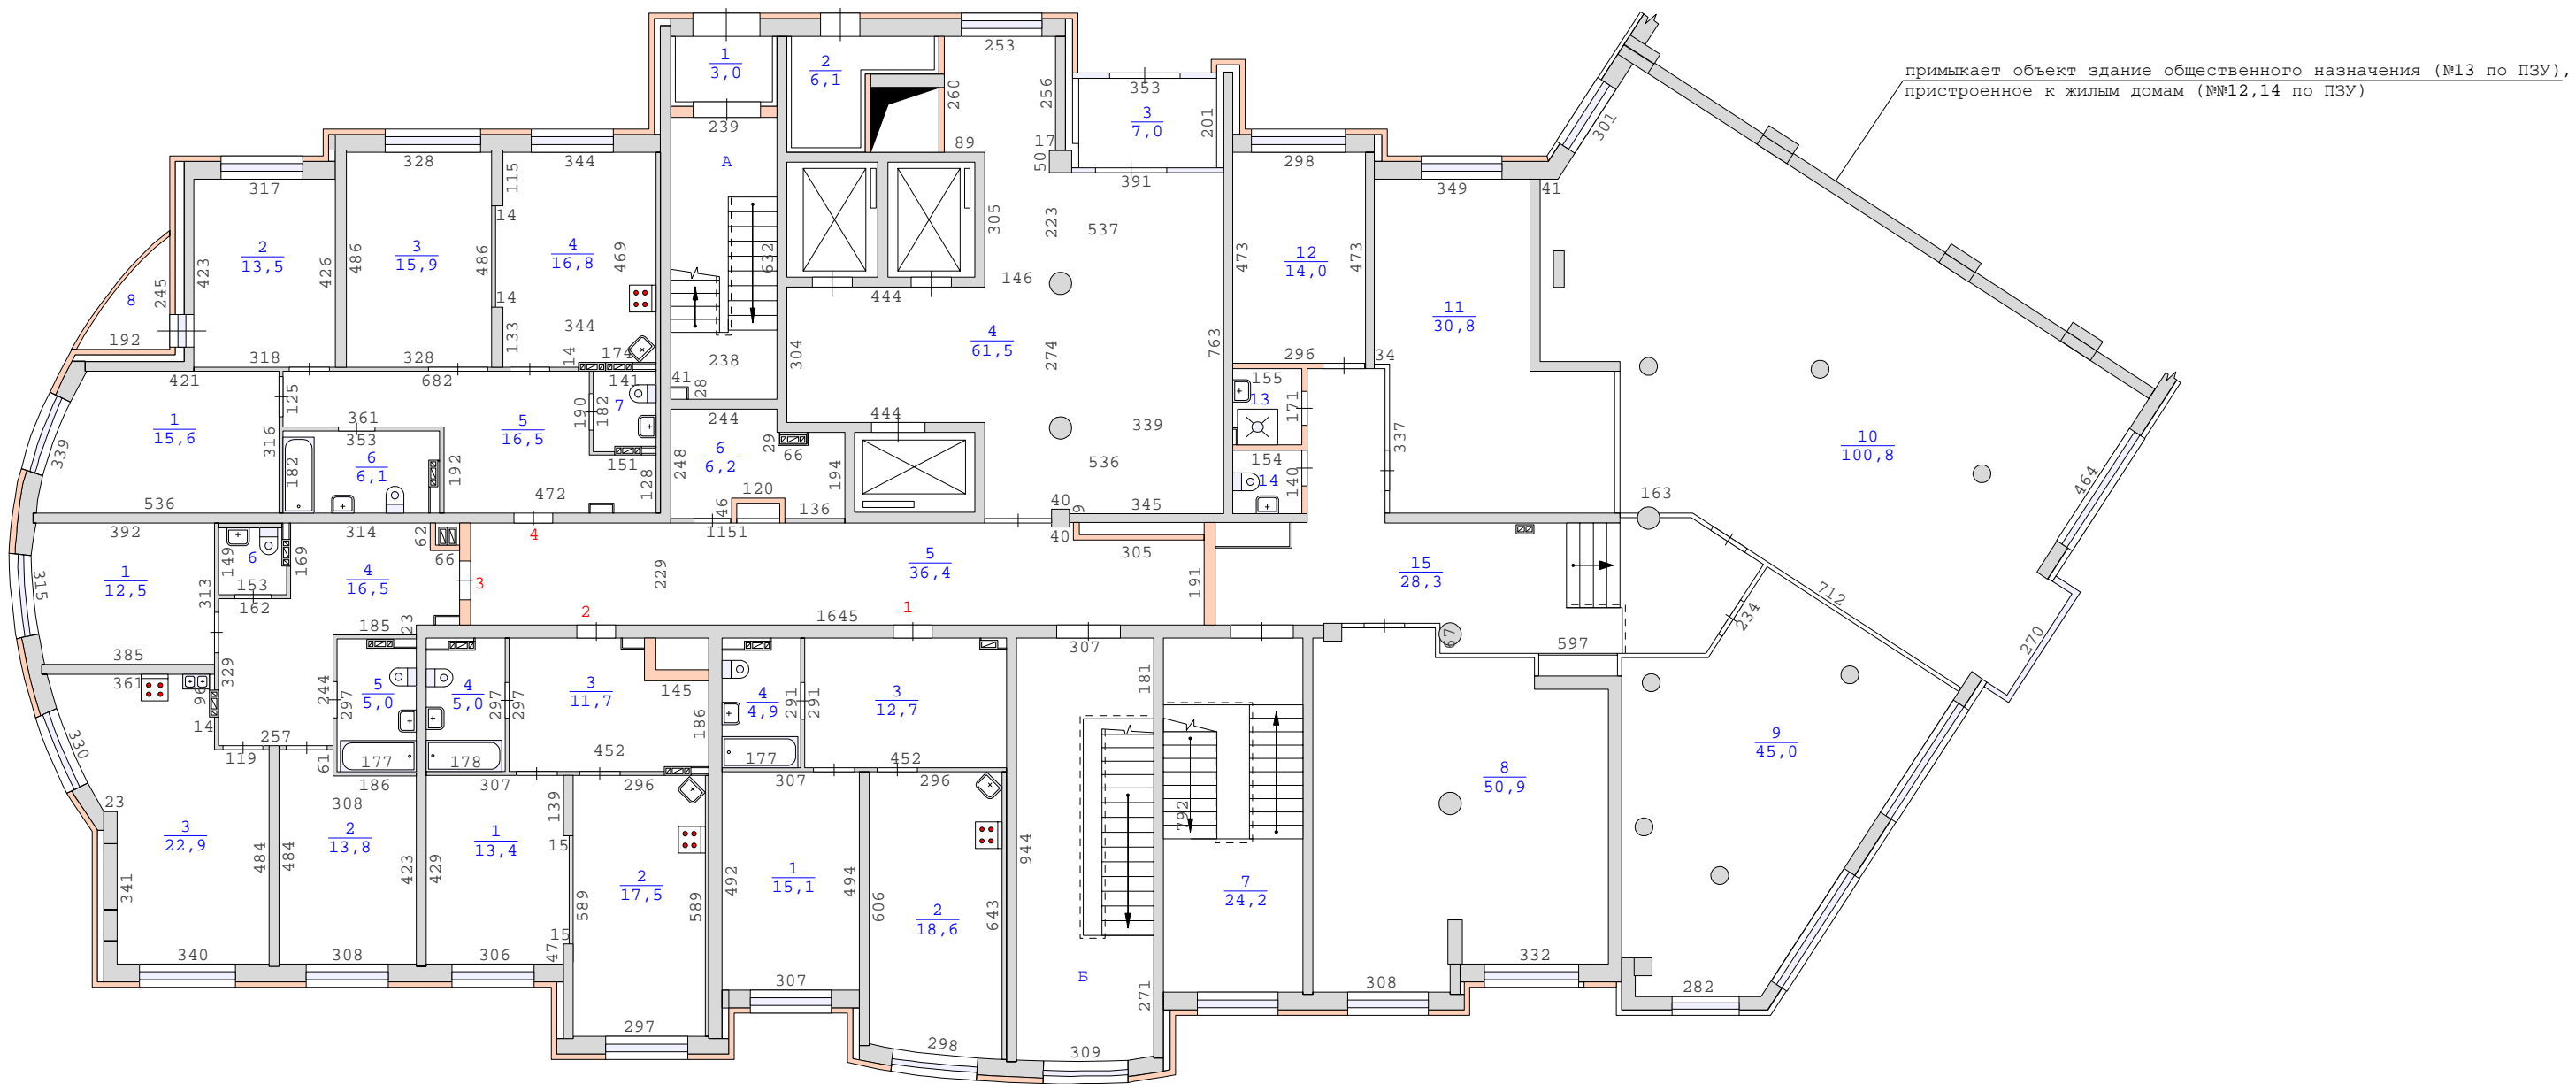

План 2 этажа здания по адресу :
Свердловская область , город Екатеринбург ,
улица Кировградская , дом 10 (кв.1-170)
М 1:150

Сан.тех.оборудование , эл. плиты и двери указаны по проекту

План 3 этажа здания по адресу :
Свердловская область , город Екатеринбург ,
улица Кировградская , дом 10 (кв.1-170)
М 1:200

Сан.тех.оборудование и кух. плиты указаны по проекту

План 4 этажа здания по адресу:
Свердловская область, город Екатеринбург,
улица Кировградская, дом 10 (кв.1-170)

М 1:200

Сан.тех.оборудование и кух. плиты указаны по проекту

План 5 этажа здания по адресу :
Свердловская область , город Екатеринбург ,
улица Кировградская , дом 10 (кв.1-170)
М 1:200

Сан.тех.оборудование и кух. плиты указаны по проекту

План 6 этажа здания по адресу:
Свердловская область, город Екатеринбург,
улица Кировградская, дом 10 (кв.1-170)
М 1:200