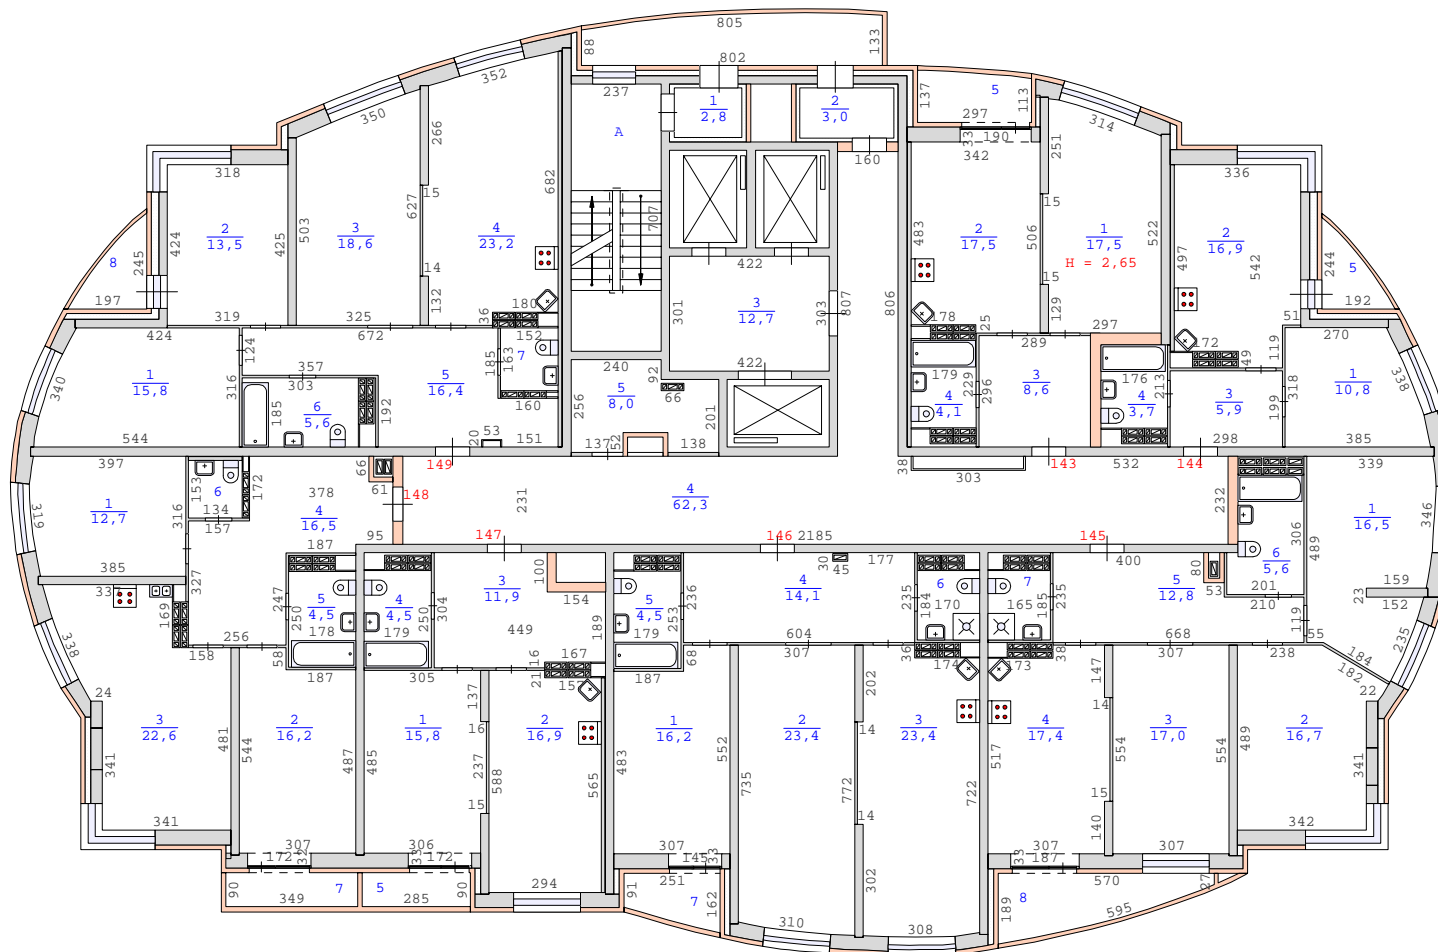

План 23 этажа здания по адресу :
Свердловская область , город Екатеринбург ,
улица Кировградская , дом 10 (кв.1-170)
М 1:200

Сан.тех.оборудование и кух. плиты указаны по проекту