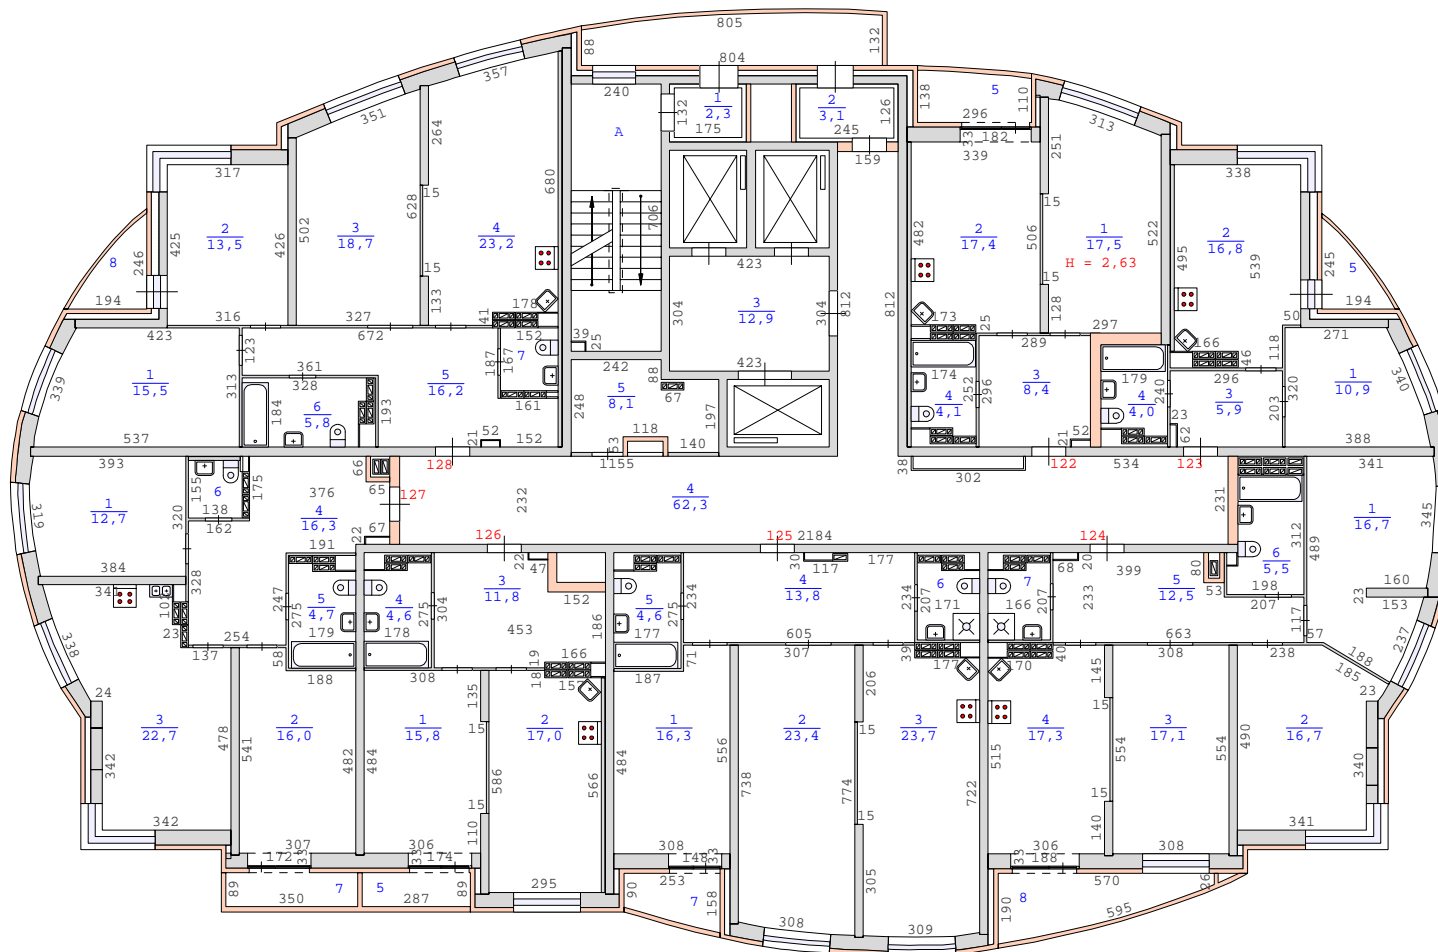

План 20 этажа здания по адресу:
Свердловская область, город Екатеринбург,
улица Кировградская, дом 10 (кв.1-170)
М 1:200

Сан.тех.оборудование и кух. плиты указаны по проекту