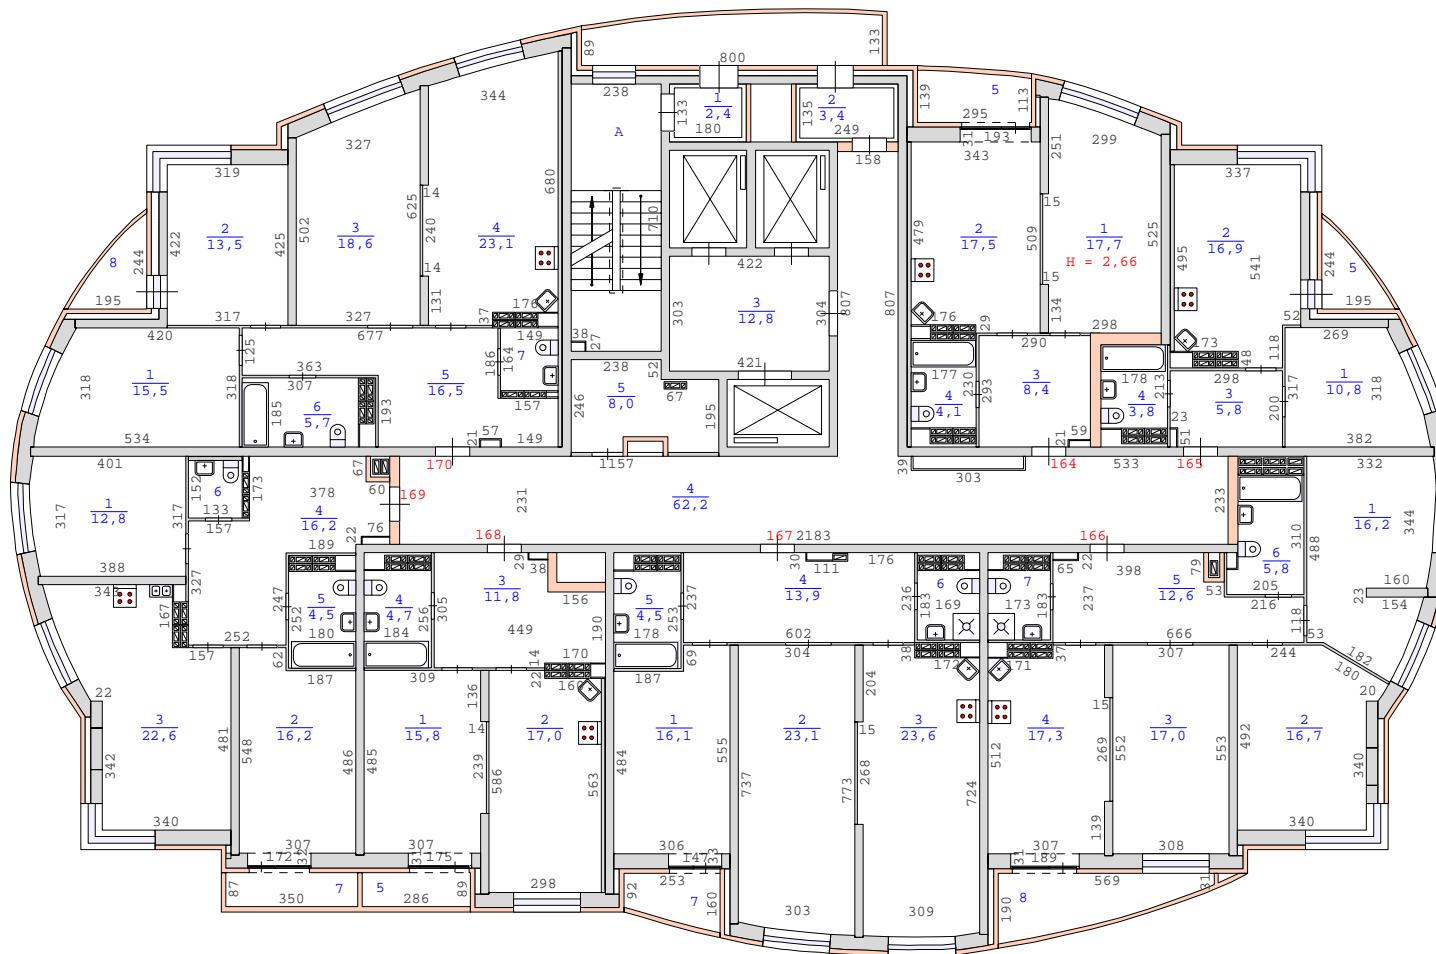

План 26 этажа здания по адресу:
Свердловская область, город Екатеринбург,
улица Кировградская, дом 10 (кв.1-170)
М 1:200

Сан.тех.оборудование и кух. плиты указаны по проекту