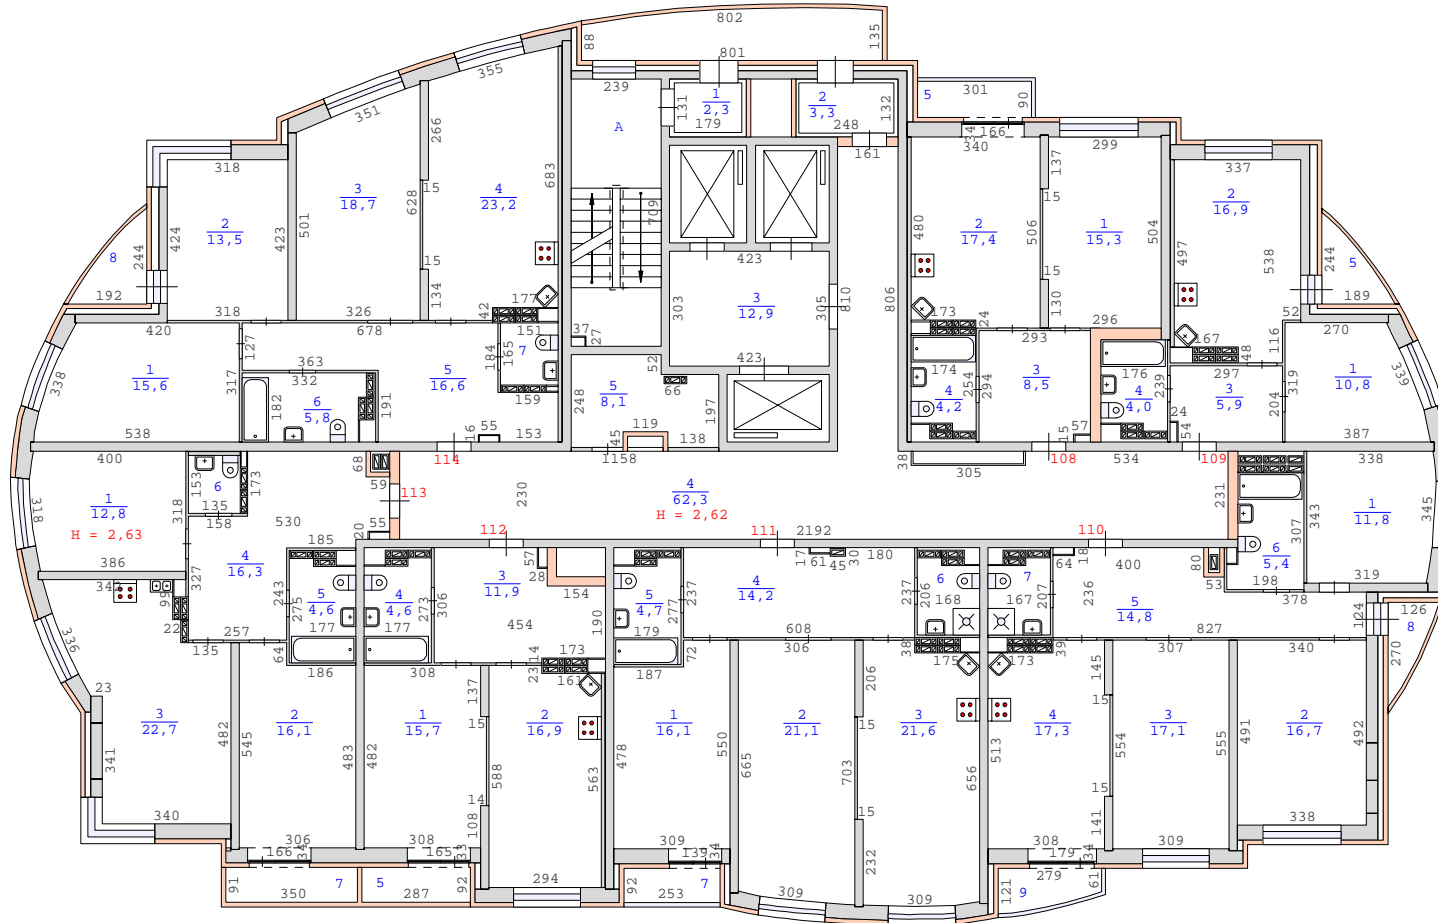

План 18 этажа здания по адресу :
Свердловская область , город Екатеринбург ,
улица Кировградская , дом 10 (кв.1-170)
М 1:200

Сан.тех.оборудование и кух. плиты указаны по проекту