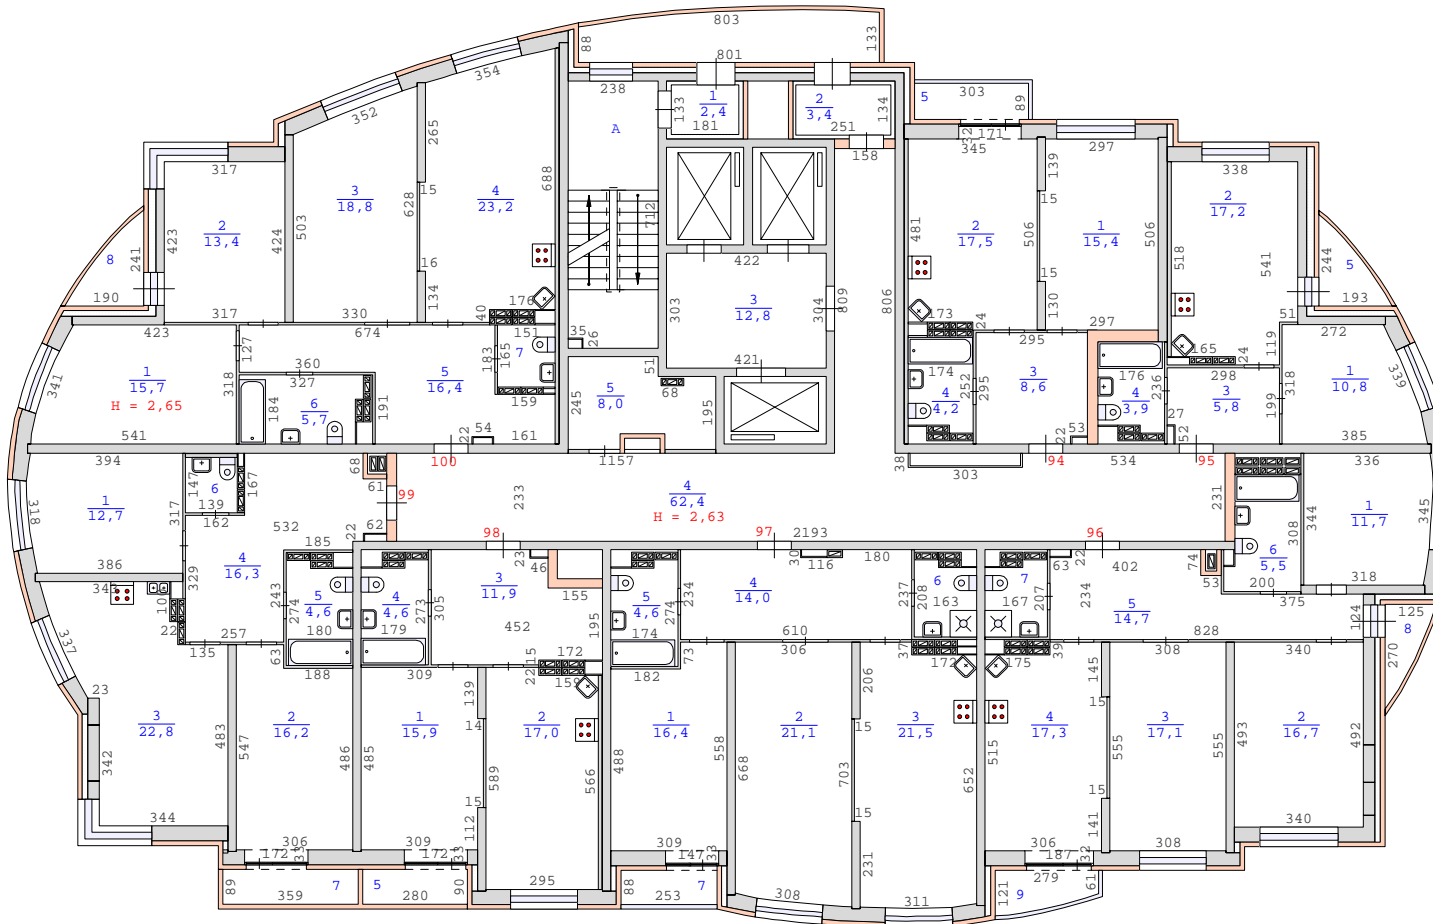

План 16 этажа здания по адресу:
Свердловская область, город Екатеринбург,
улица Кировградская, дом 10 (кв.1-170)
М 1:200

Сан.тех.оборудование и кух. плиты указаны по проекту