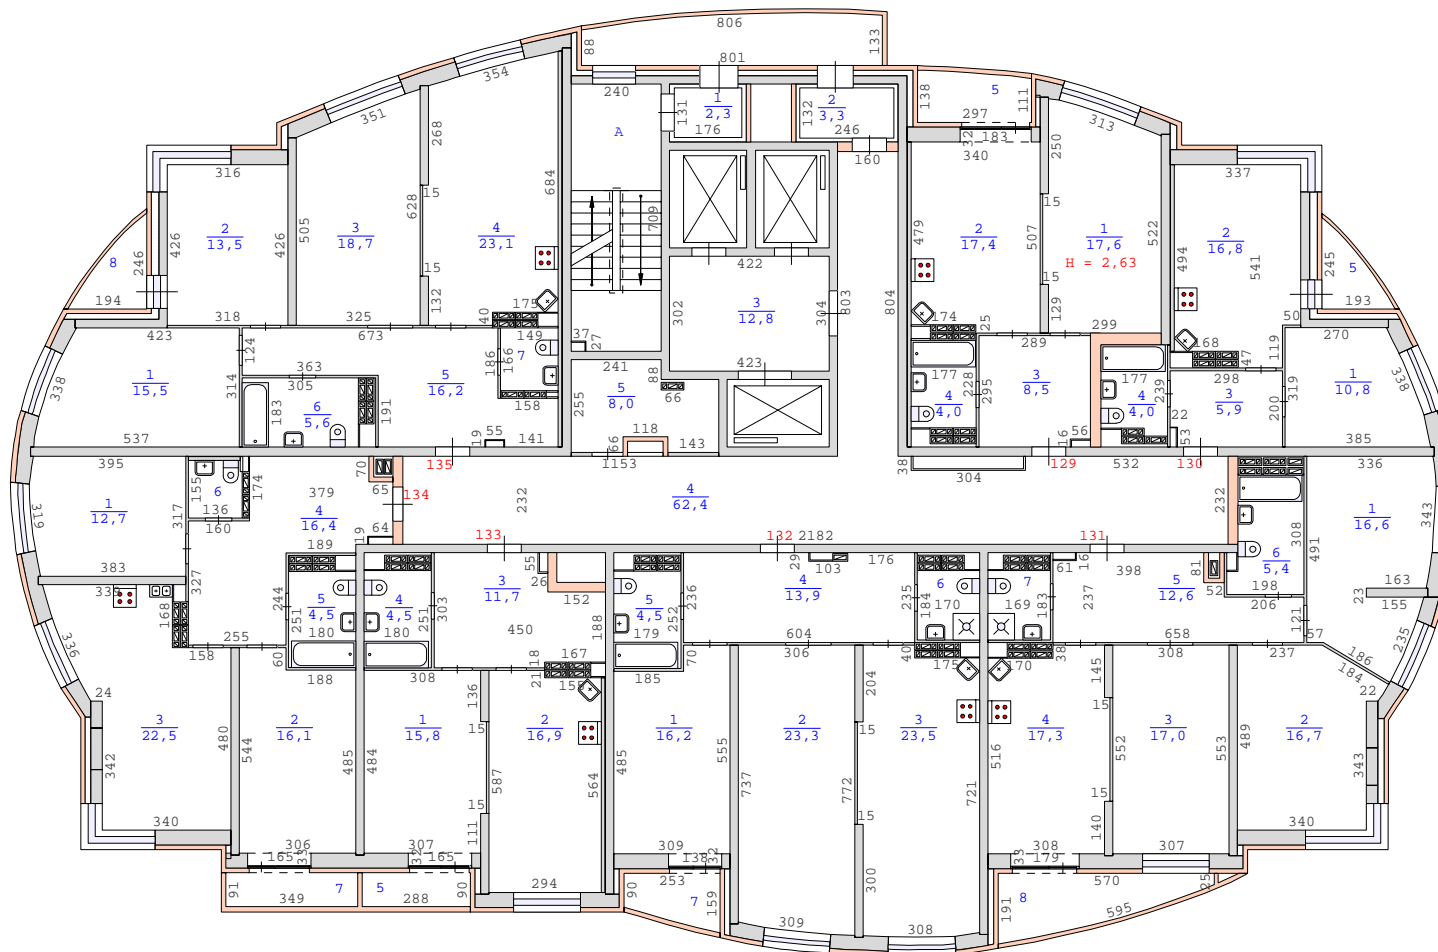

План 21 этажа здания по адресу :
Свердловская область , город Екатеринбург ,
улица Кировградская , дом 10 (кв.1-170)
М 1:200

Сан.тех.оборудование и кух. плиты указаны по проекту