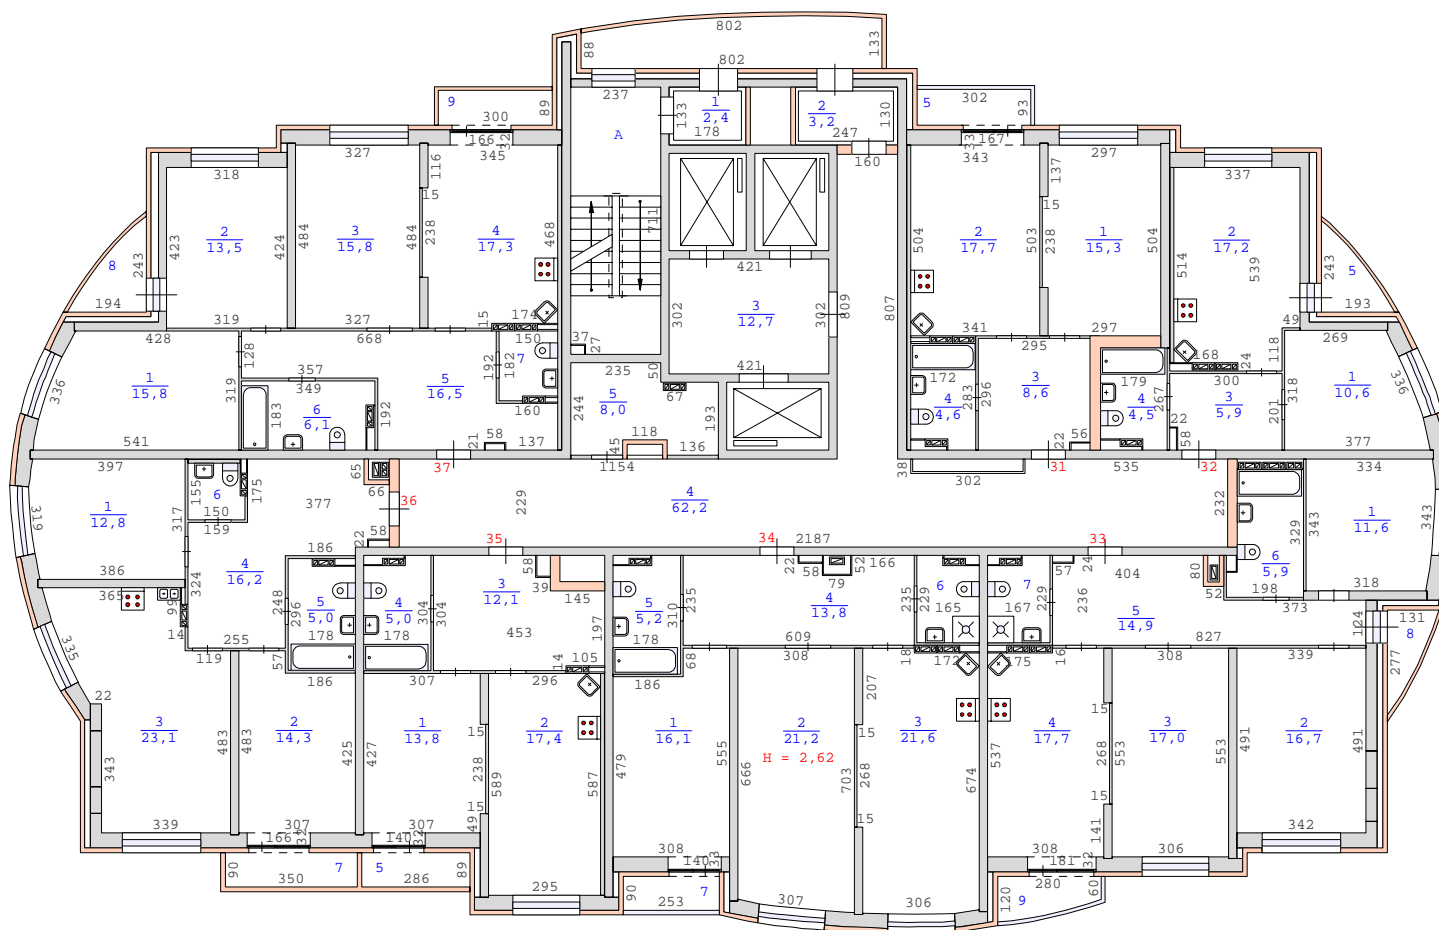

План 7 этажа здания по адресу:
Свердловская область, город Екатеринбург,
улица Кировградская, дом 10 (кв.1-170)
М 1:200

Сан.тех.оборудование и кух. плиты указаны по проекту