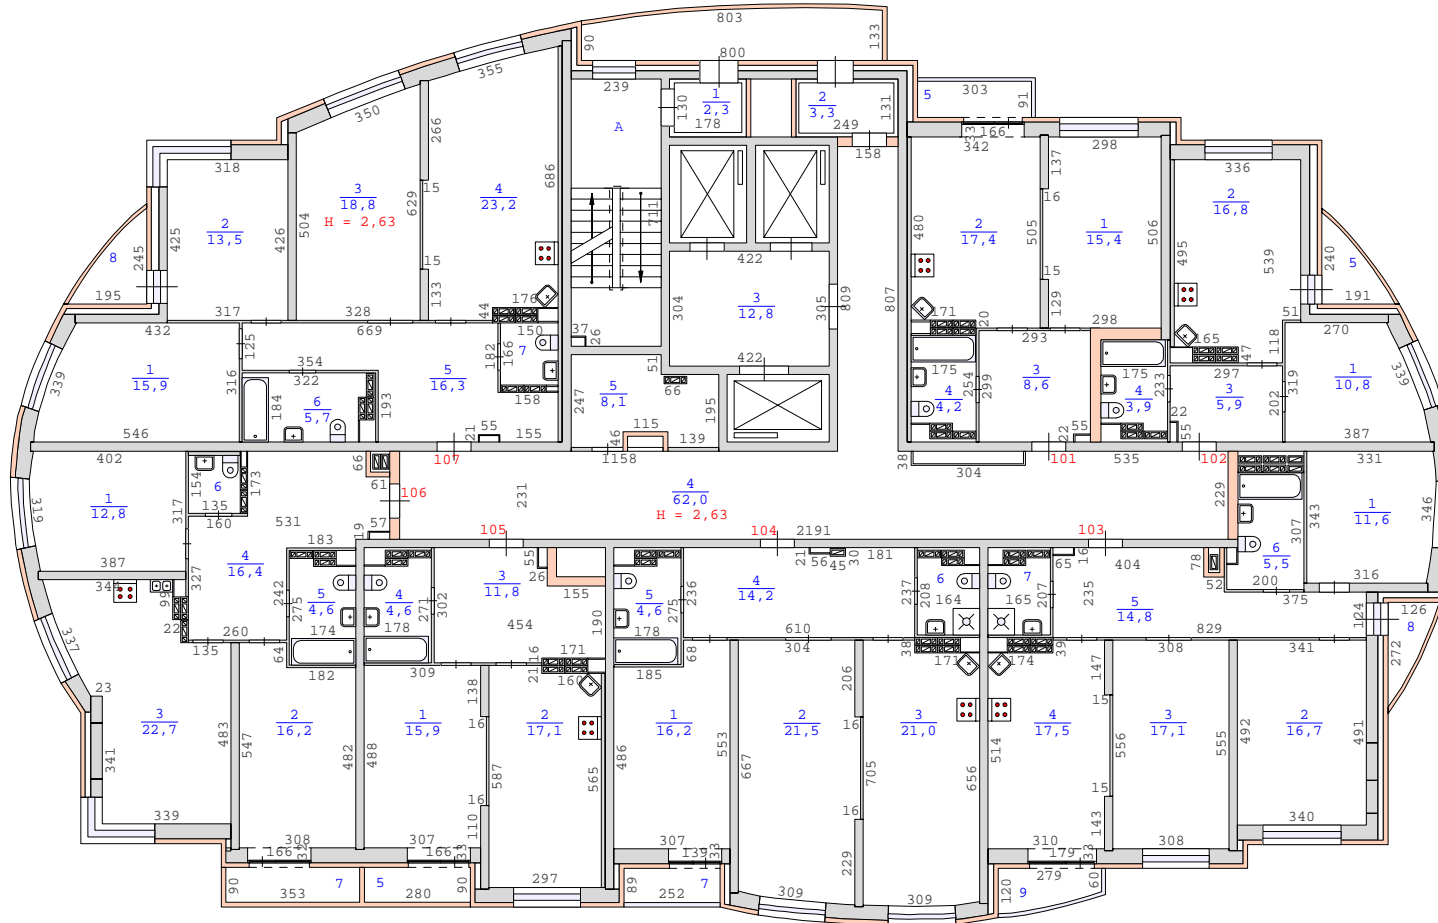

План 17 этажа здания по адресу :
Свердловская область , город Екатеринбург ,
улица Кировградская , дом 10 (кв.1-170)
М 1:200

Сан.тех.оборудование и кух. плиты указаны по проекту