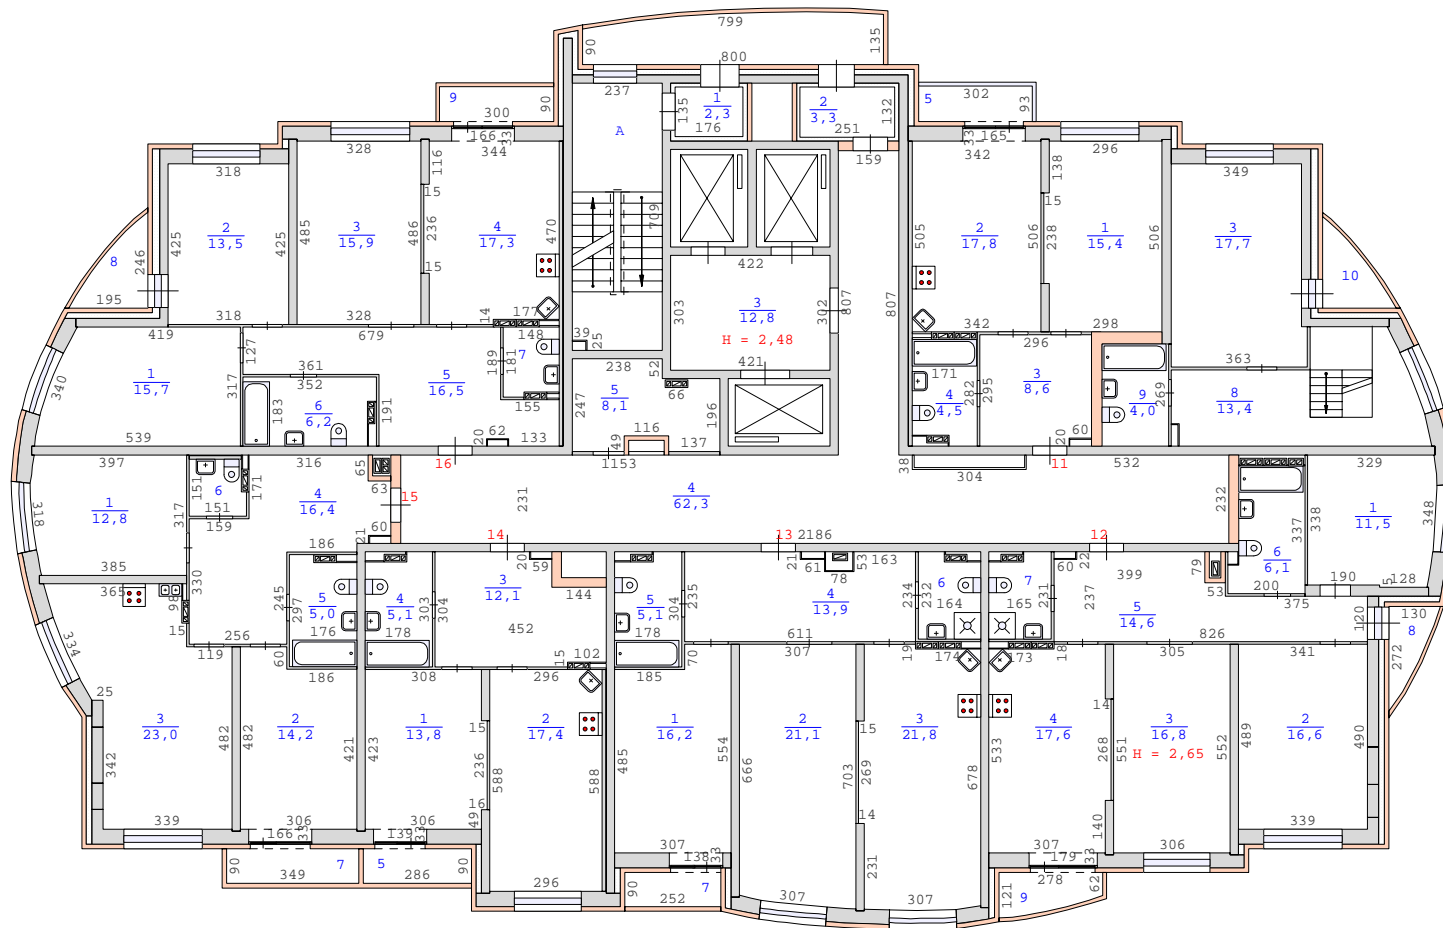

План 2 этажа здания по адресу :
Свердловская область , город Екатеринбург ,
улица Кировградская , дом 10 (кв.1-170)
М 1:150

Сан.тех.оборудование , эл. плиты и двери указаны по проекту

План 3 этажа здания по адресу :
Свердловская область , город Екатеринбург ,
улица Кировградская , дом 10 (кв.1-170)
М 1:200

Сан.тех.оборудование и кух. плиты указаны по проекту

План 4 этажа здания по адресу:
Свердловская область, город Екатеринбург,
улица Кировградская, дом 10 (кв.1-170)

М 1:200

Сан.тех.оборудование и кух. плиты указаны по проекту