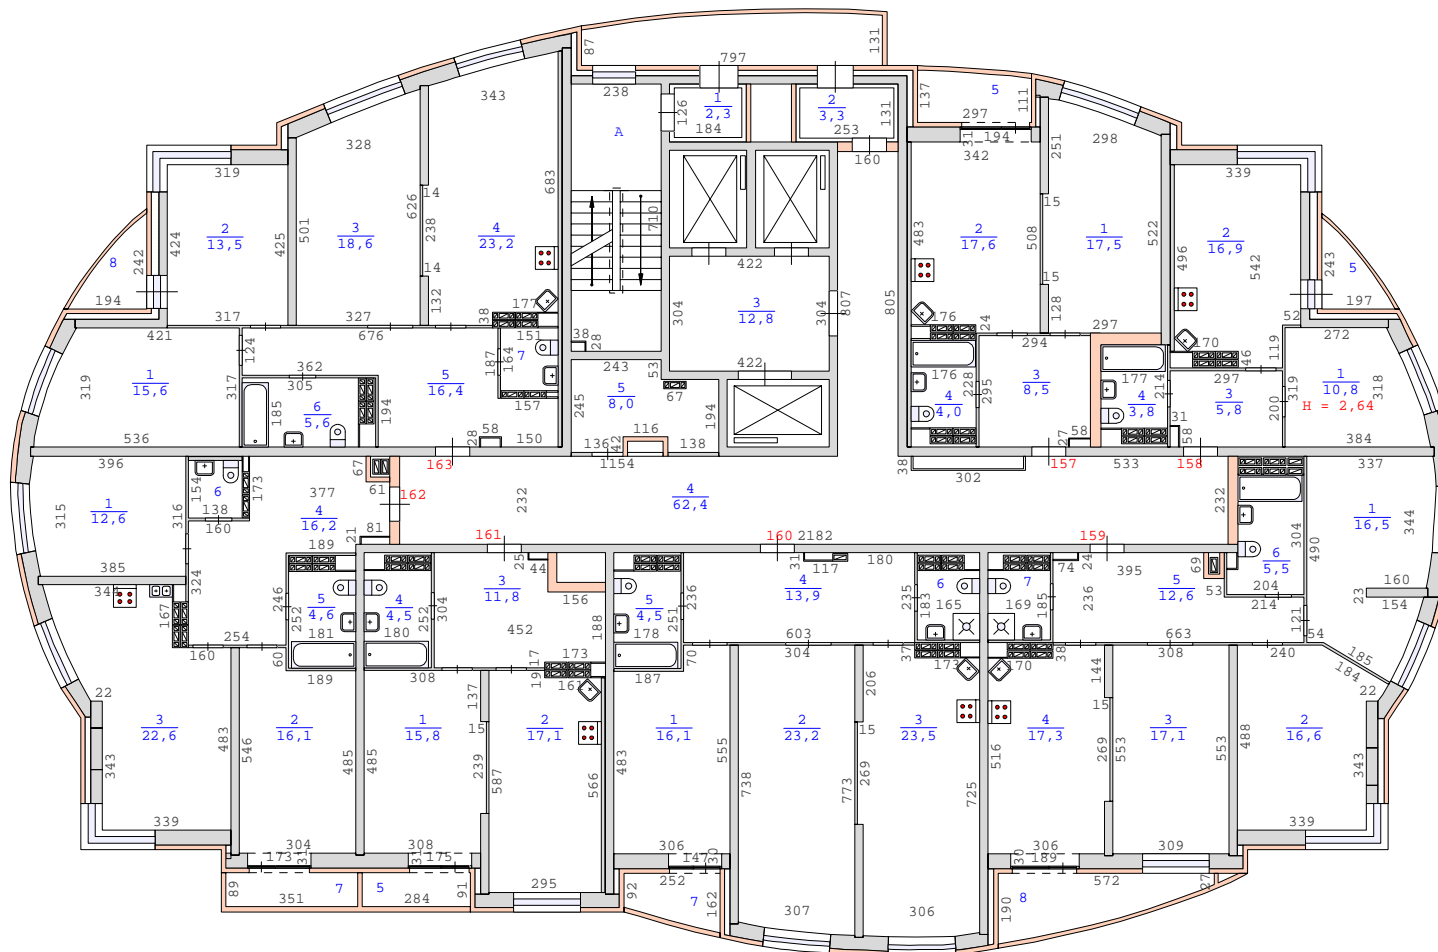

План 25 этажа здания по адресу :
Свердловская область , город Екатеринбург ,
улица Кировградская , дом 10 (кв.1-170)
М 1:200

Сан.тех.оборудование и кух. плиты указаны по проекту