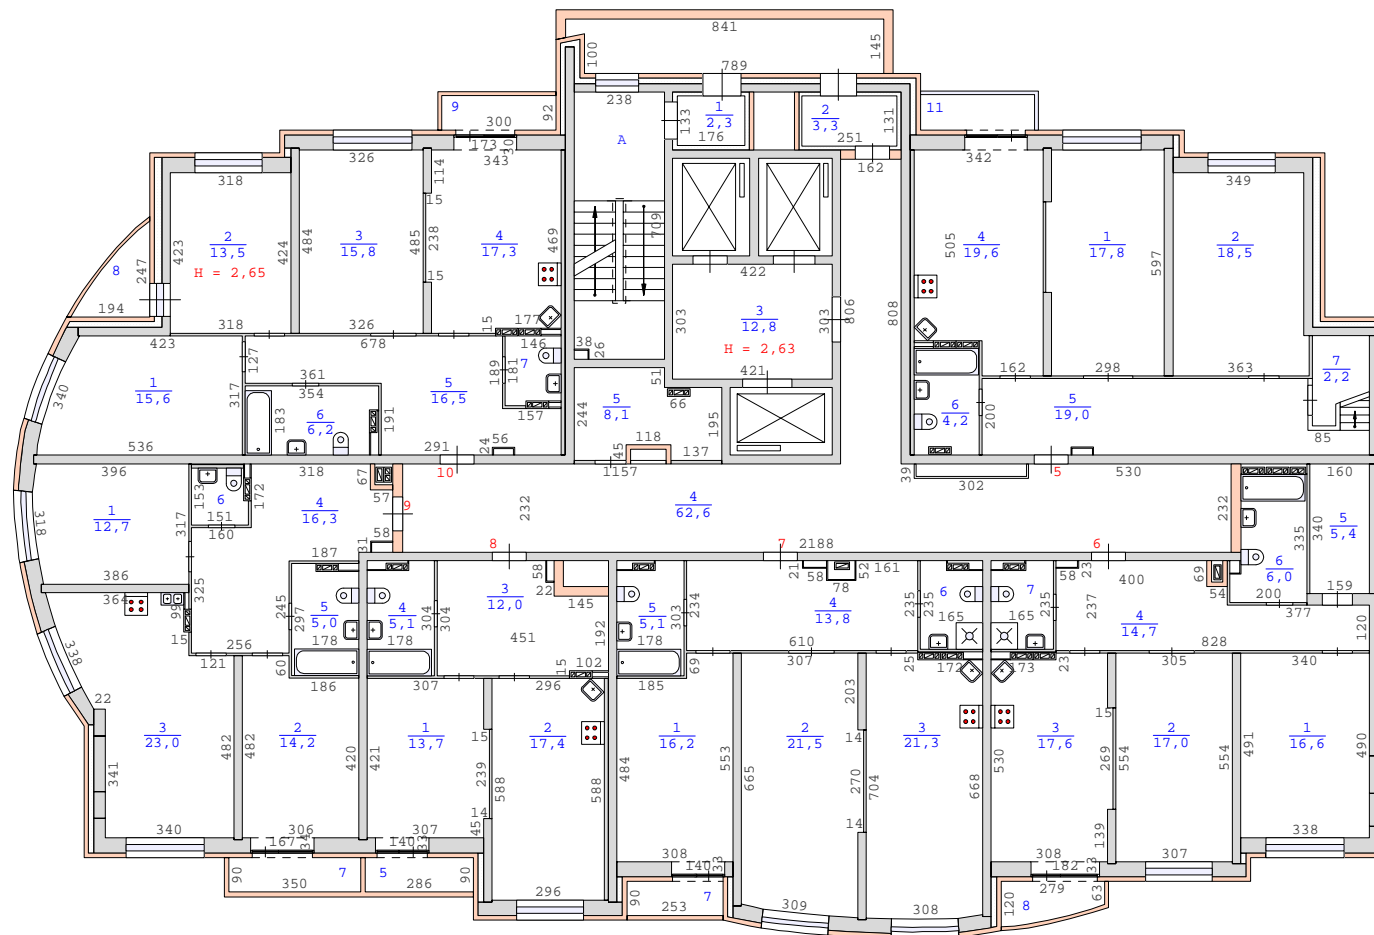

План 2 этажа здания по адресу :
Свердловская область , город Екатеринбург ,
улица Кировградская , дом 10 (кв.1-170)
М 1:150

Сан.тех.оборудование , эл. плиты и двери указаны по проекту

План 3 этажа здания по адресу :
Свердловская область , город Екатеринбург ,
улица Кировградская , дом 10 (кв.1-170)
М 1:200