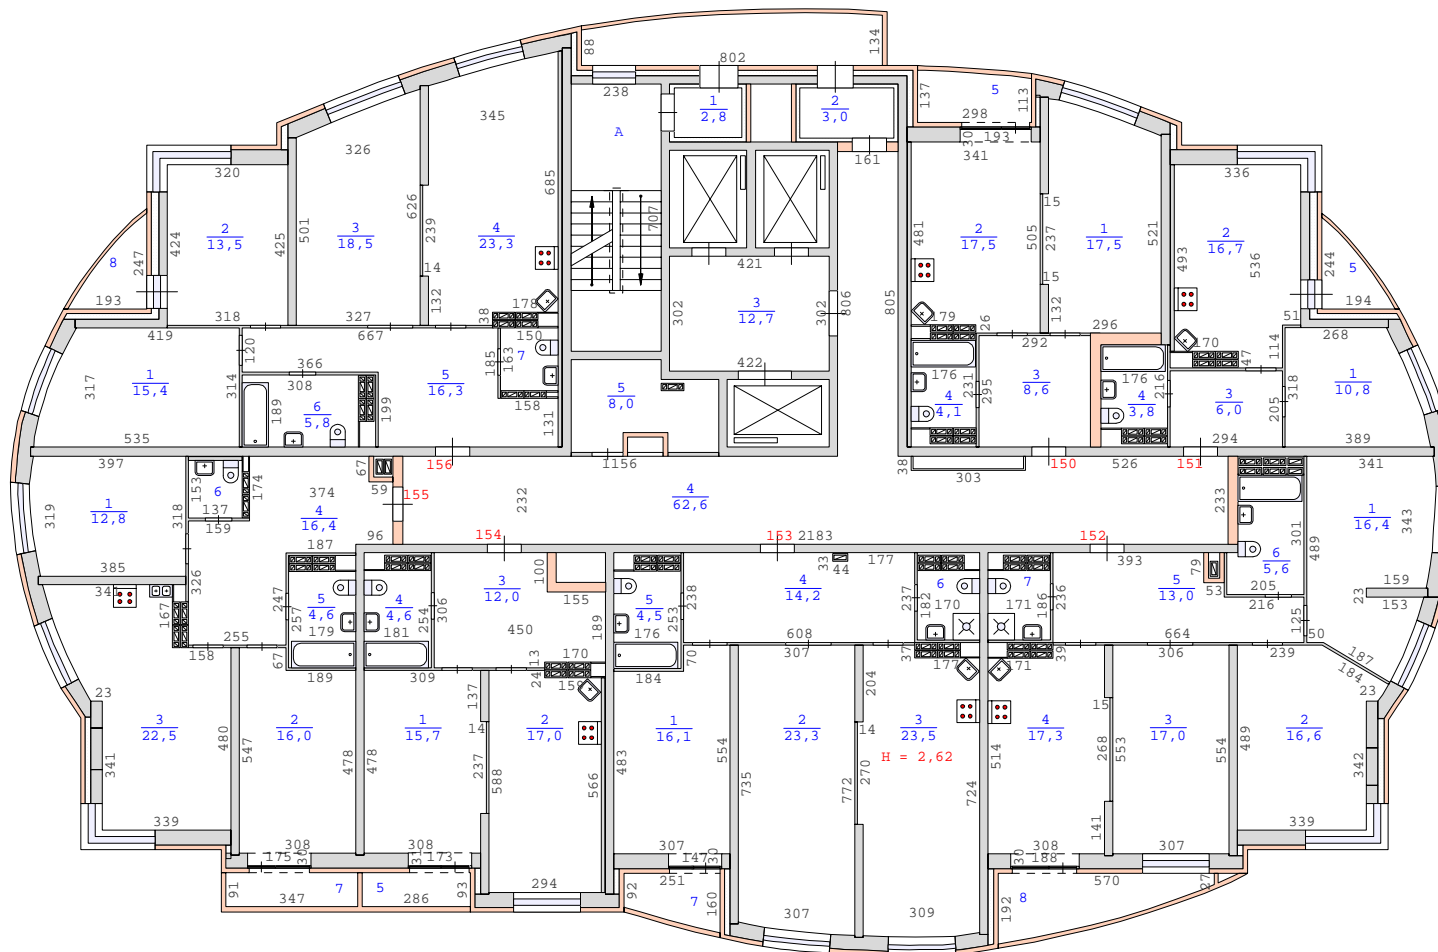

План 24 этажа здания по адресу :
Свердловская область , город Екатеринбург ,
улица Кировградская , дом 10 (кв.1-170)
М 1:200

Сан.тех.оборудование и кух. плиты указаны по проекту