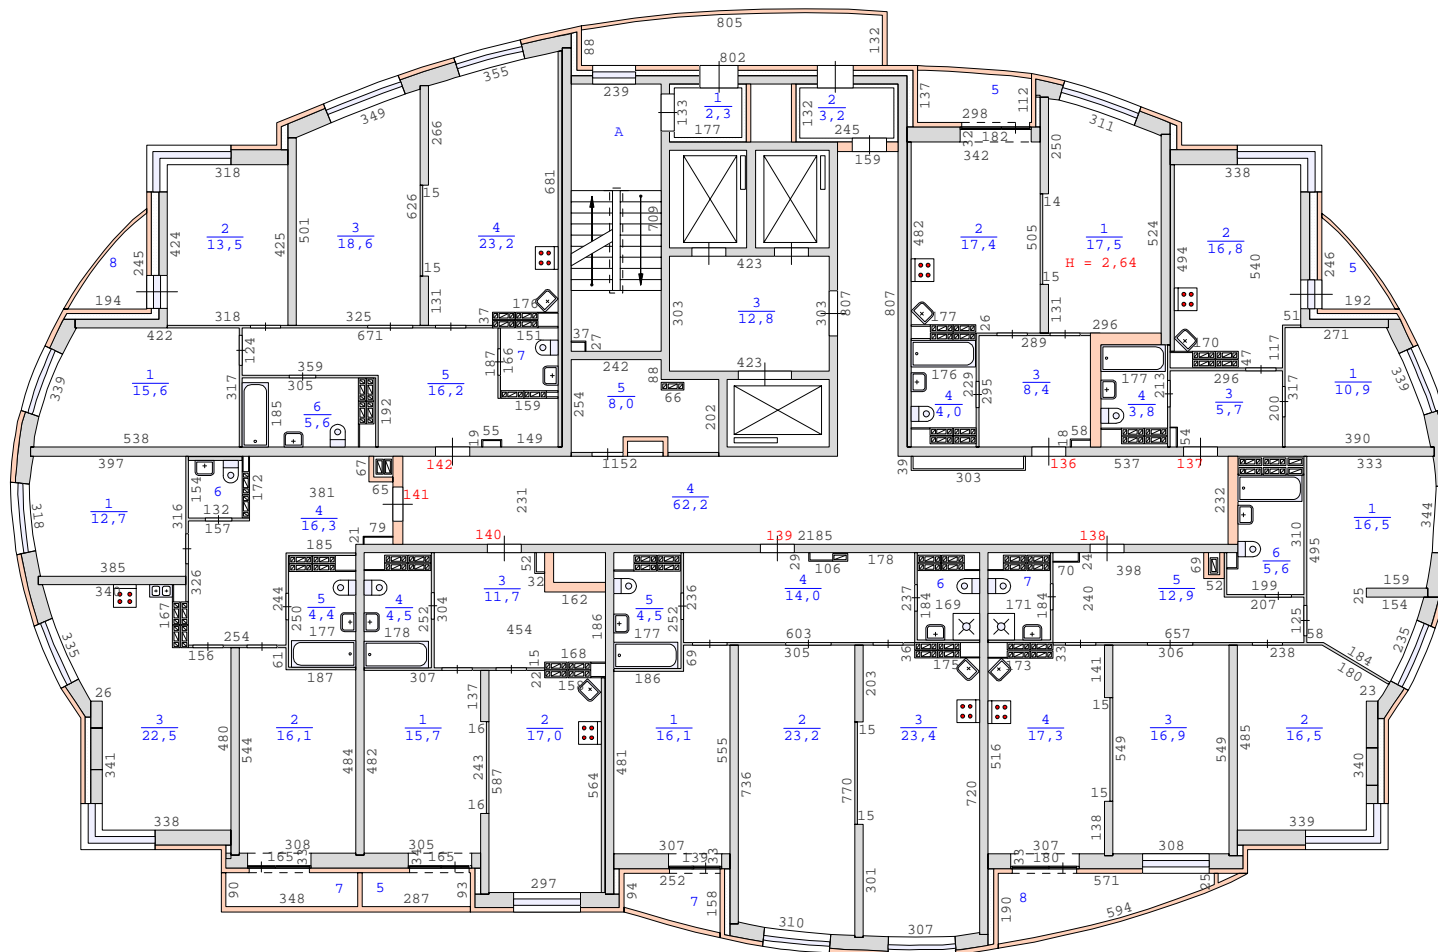

План 22 этажа здания по адресу :
Свердловская область , город Екатеринбург ,
улица Кировградская , дом 10 (кв.1-170)
М 1:200

Сан.тех.оборудование и кух. плиты указаны по проекту