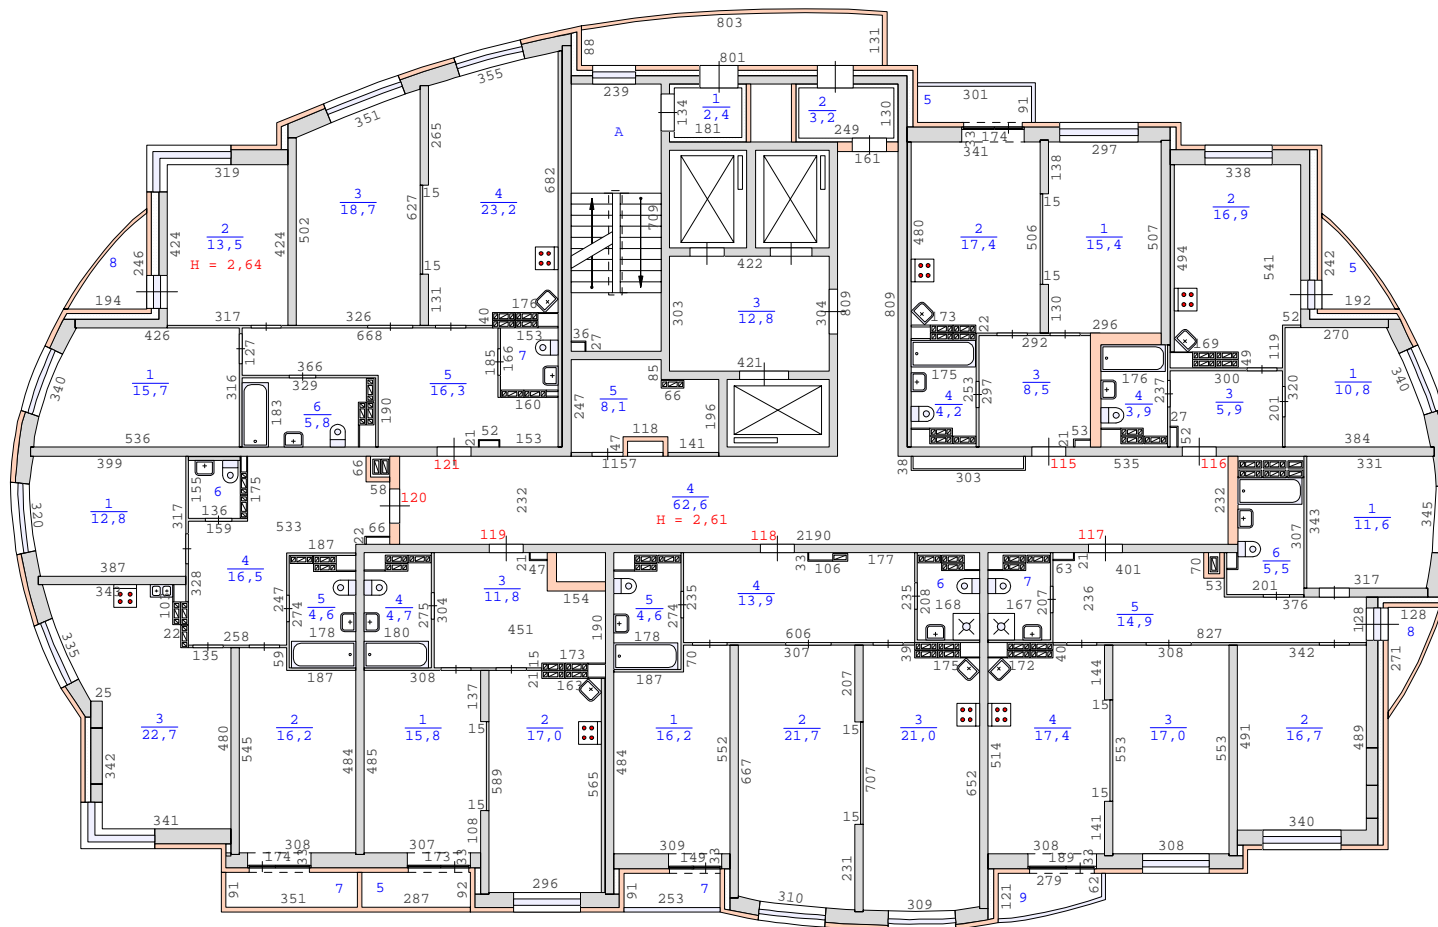

План 19 этажа здания по адресу :
Свердловская область , город Екатеринбург ,
улица Кировградская , дом 10 (кв.1-170)
М 1:200

Сан.тех.оборудование и кух. плиты указаны по проекту