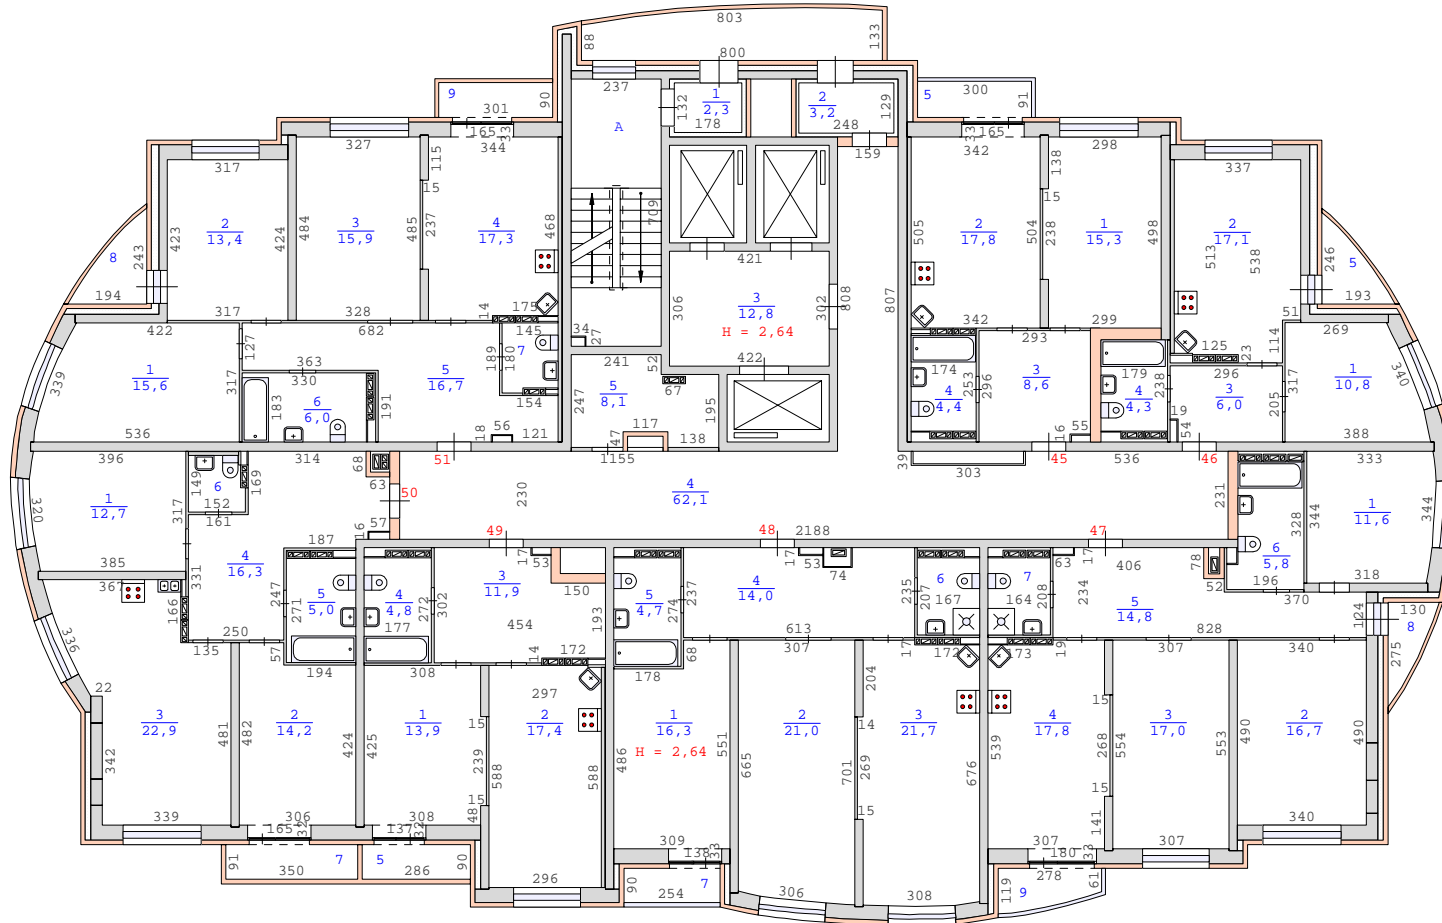

План 9 этажа здания по адресу:
Свердловская область, город Екатеринбург,
улица Кировградская, дом 10 (кв.1-170)
М 1:200

Сан.тех.оборудование и кух. плиты указаны по проекту