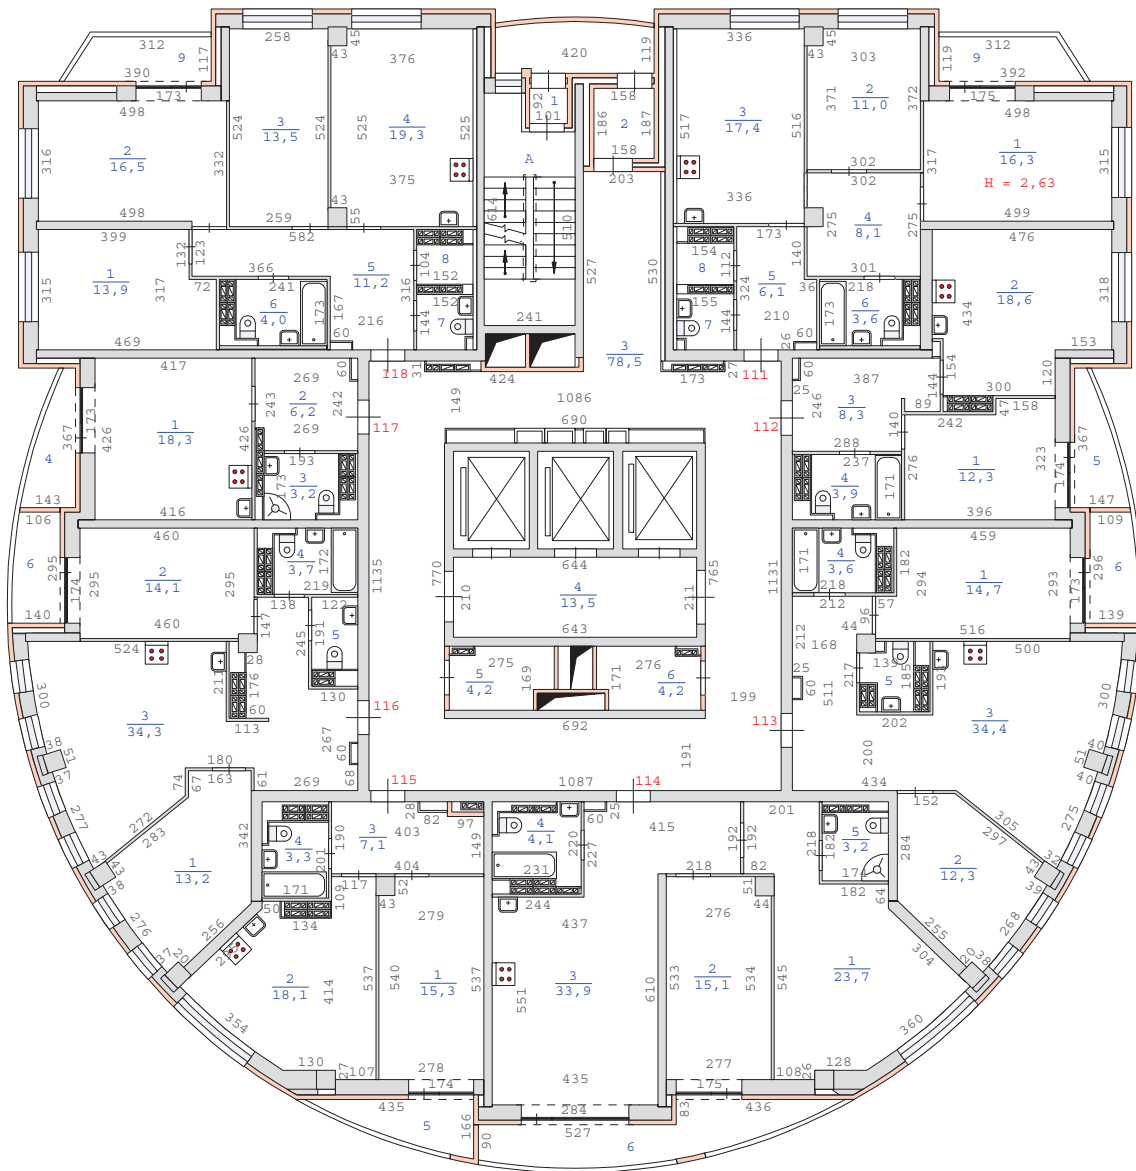

План 16 этажа здания по адресу :
Свердловская область , город Екатеринбург ,
улица Водоемная , дом 78 (кв.1-200)
М 1:200