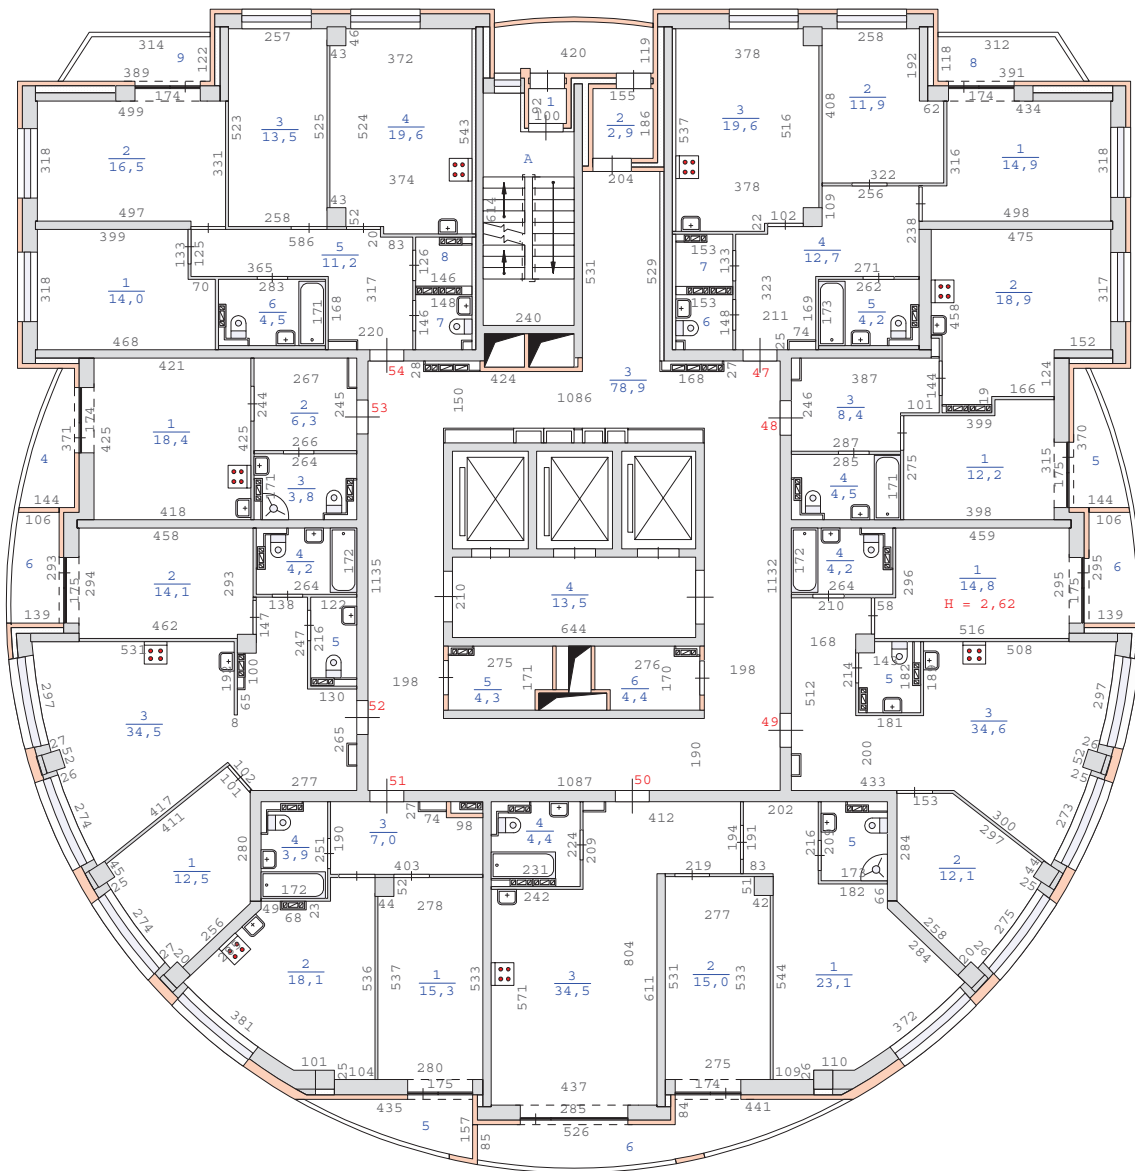

План 8 этажа здания по адресу :
Свердловская область , город Екатеринбург ,
улица Водоемная , дом 78 (кв.1-200)
М 1:200