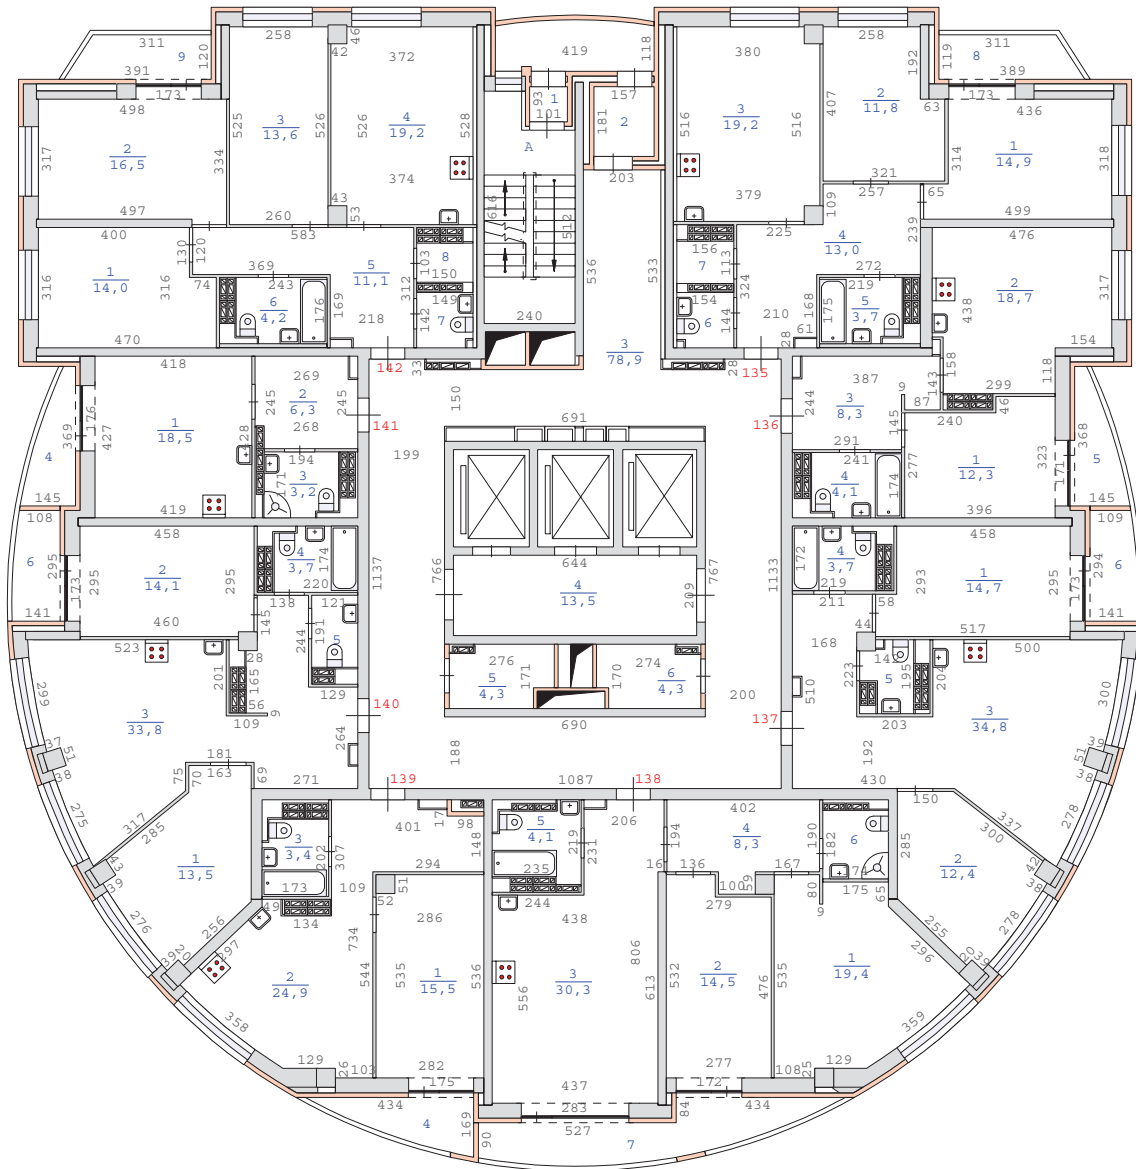

План 19 этажа здания по адресу :
Свердловская область , город Екатеринбург ,
улица Водоемная , дом 78 (кв.1-200)
М 1:200