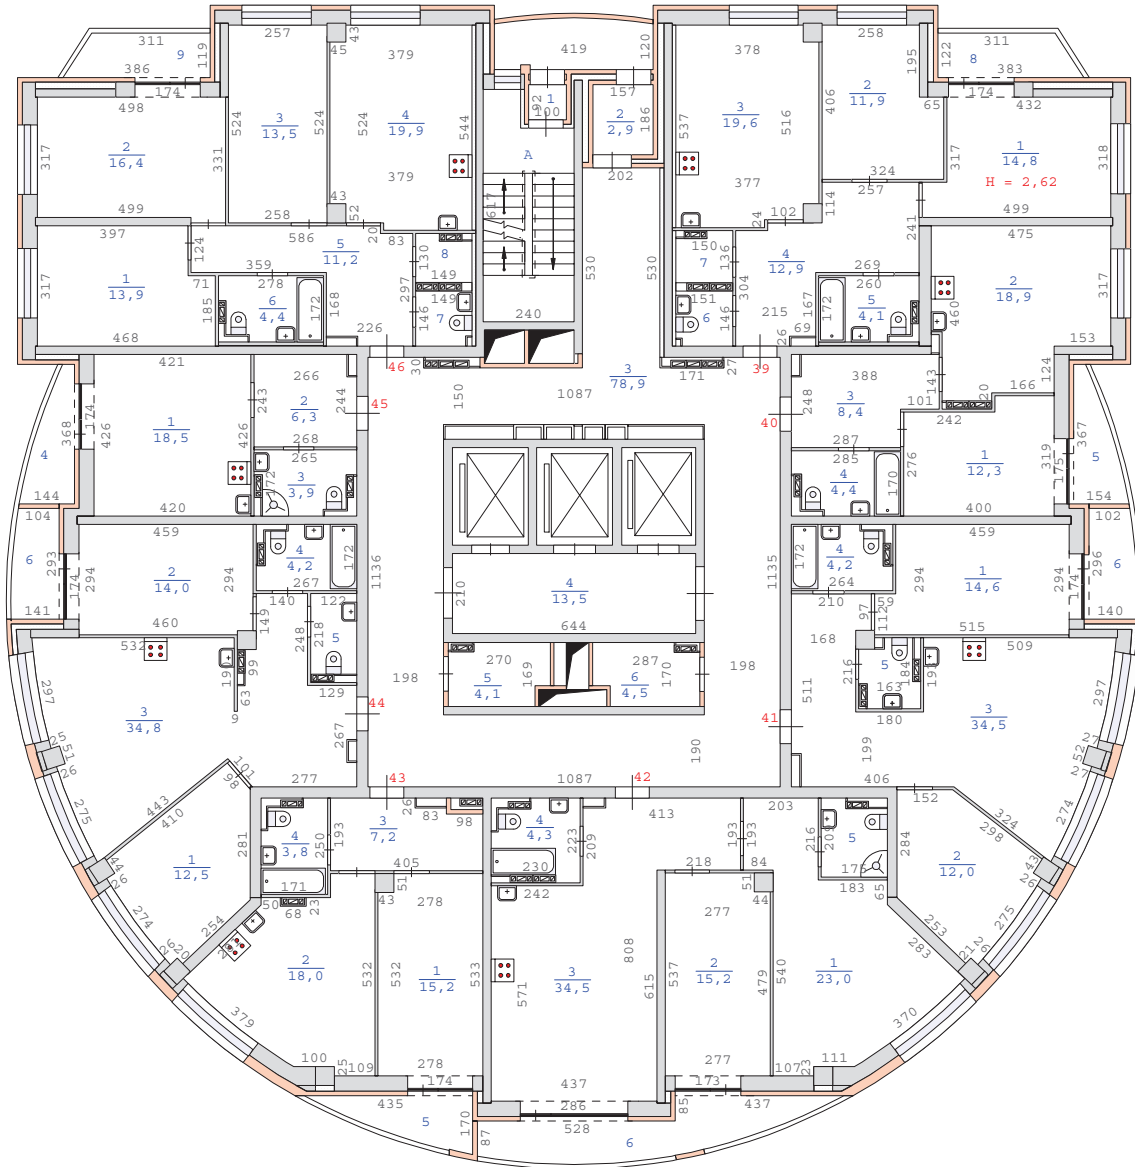

План 7 этажа здания по адресу :
Свердловская область , город Екатеринбург ,
улица Водоемная , дом 78 (кв.1-200)
М 1:200