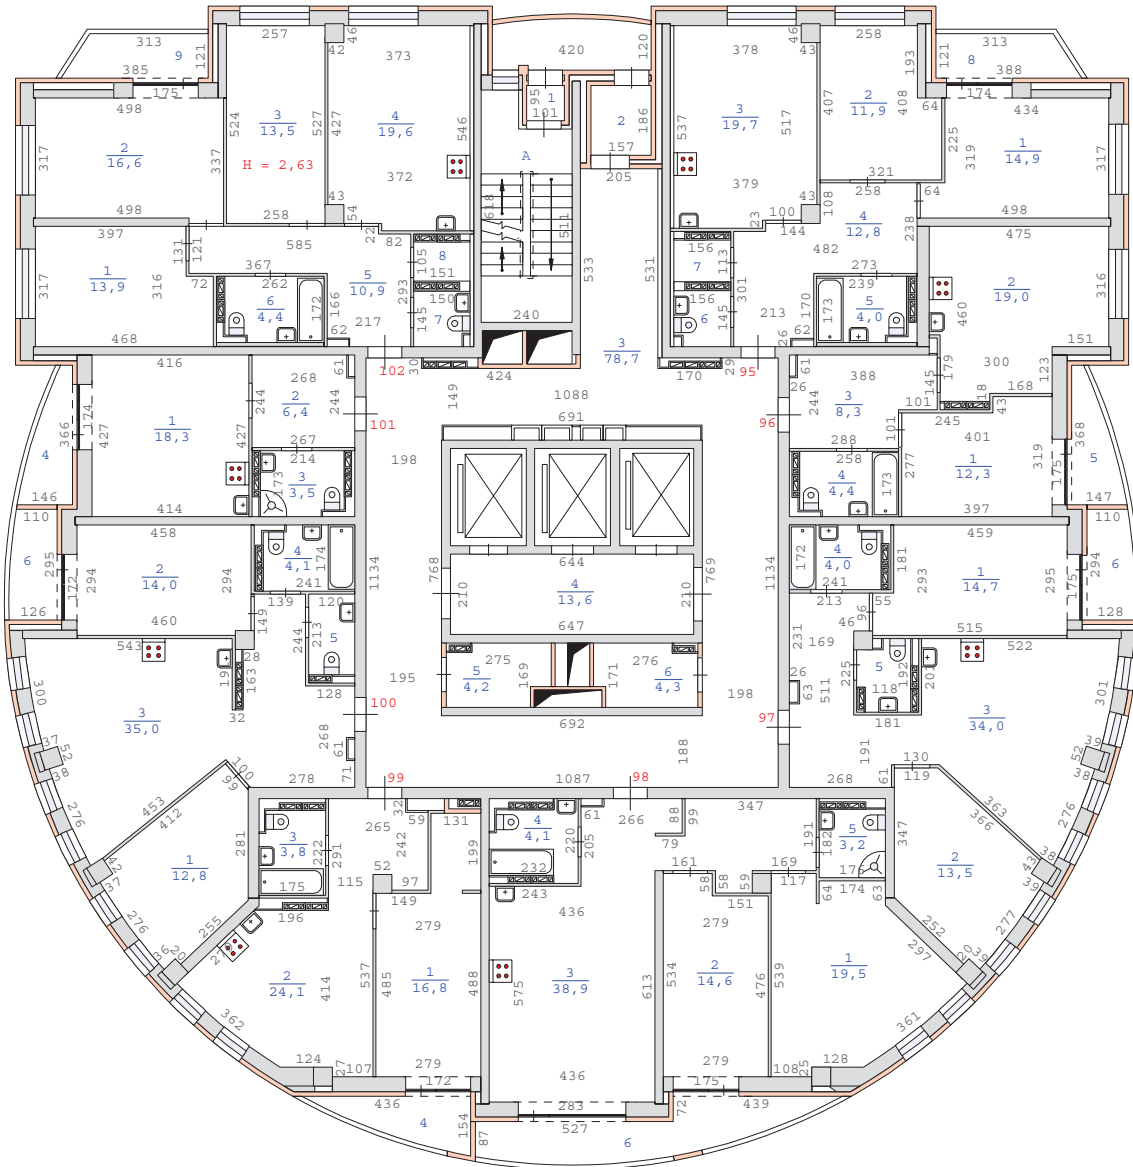

План 14 этажа здания по адресу :
Свердловская область , город Екатеринбург ,
улица Водоемная , дом 78 (кв.1-200)
М 1:200