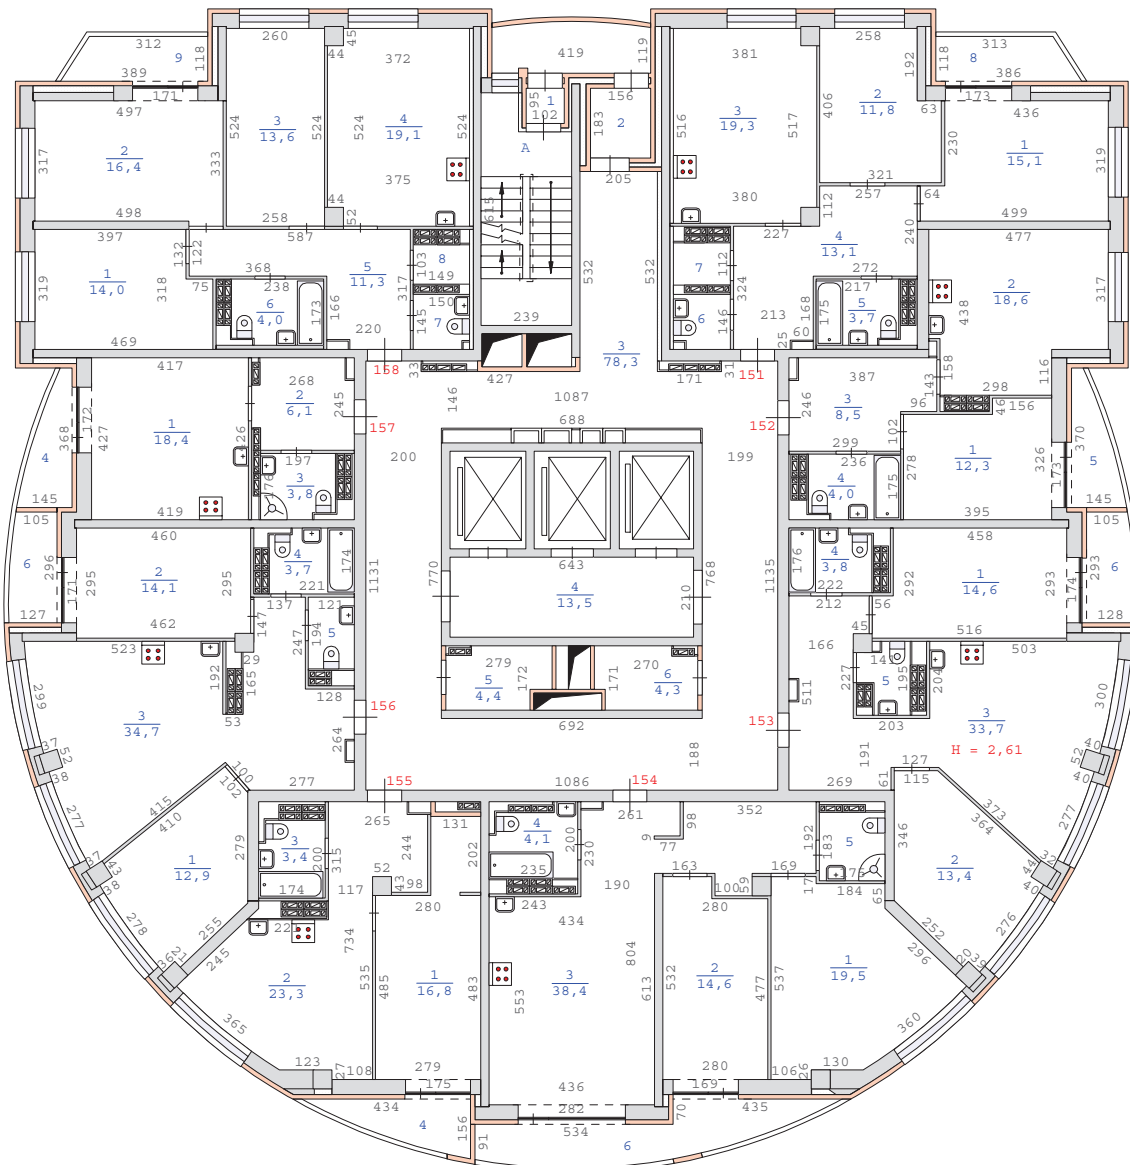

План 21 этажа здания по адресу :
Свердловская область , город Екатеринбург ,
улица Водоемная , дом 78 (кв.1-200)
М 1:200