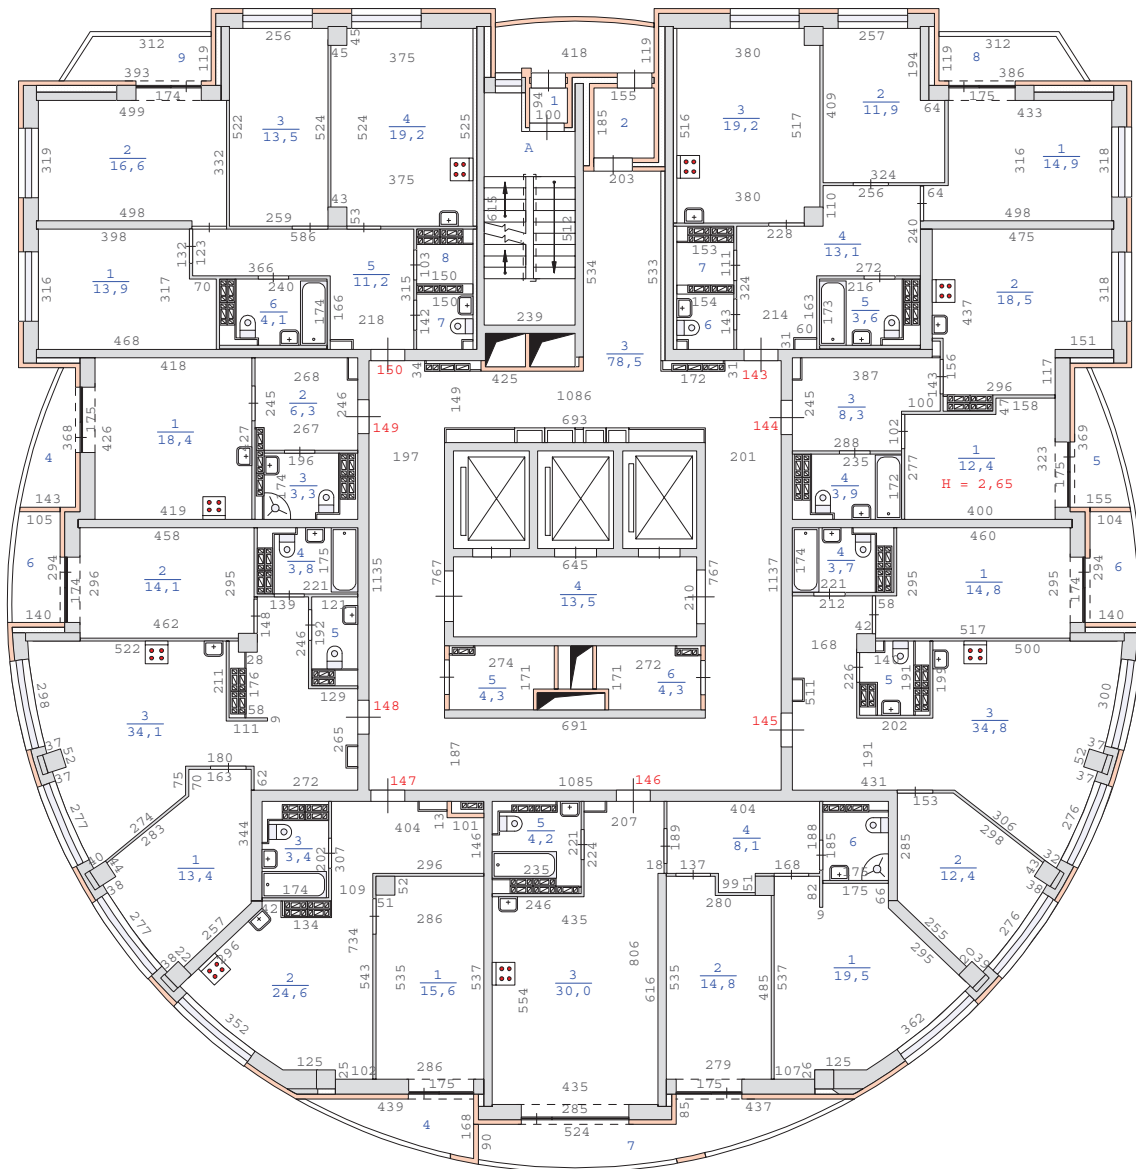

План 20 этажа здания по адресу :
Свердловская область , город Екатеринбург ,
улица Водоемная , дом 78 (кв.1-200)
М 1:200