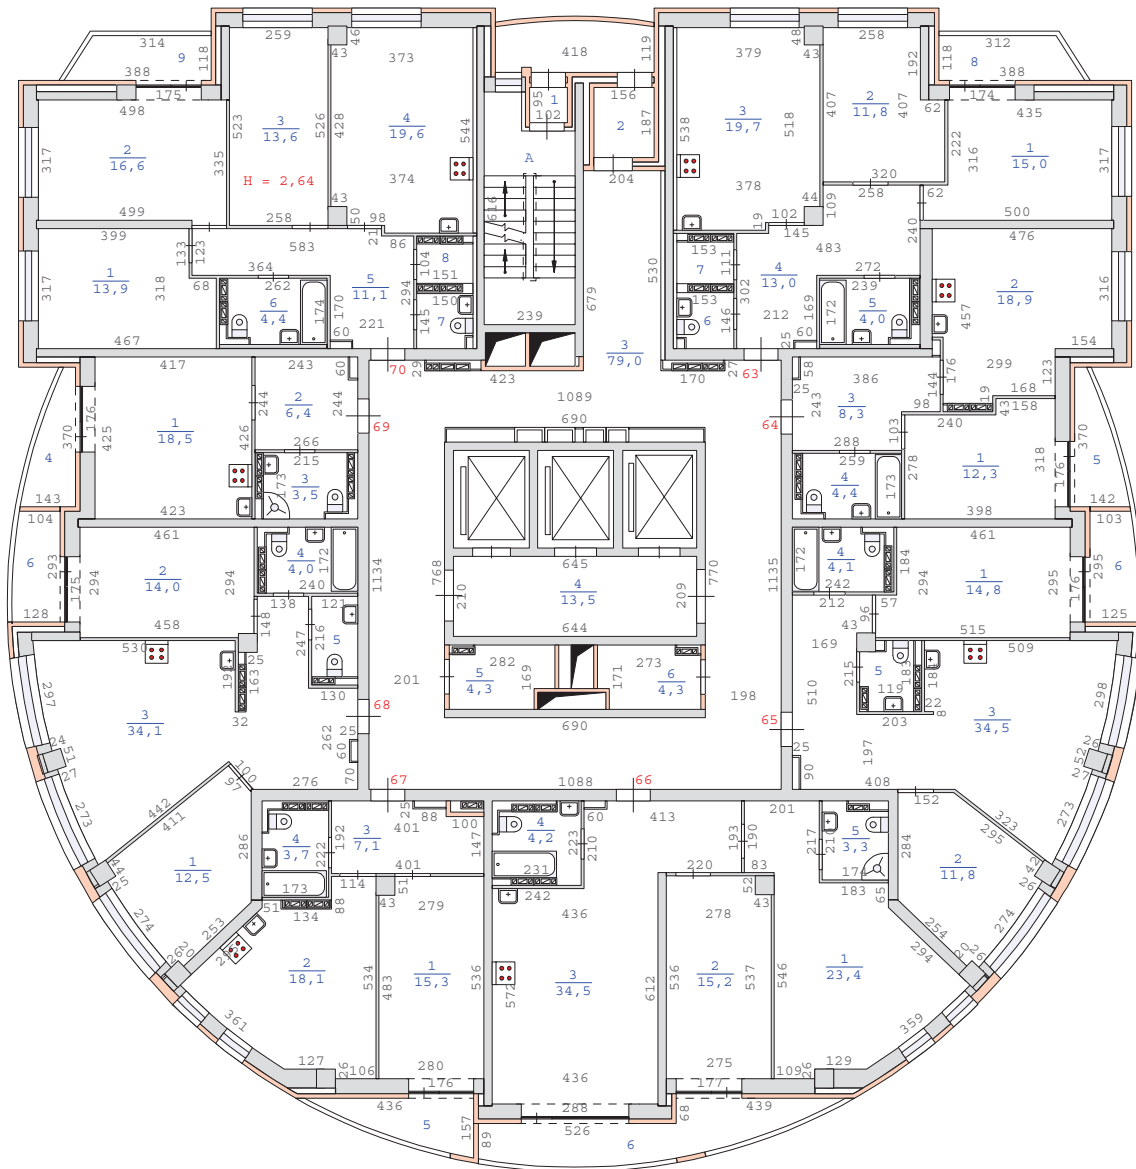

План 10 этажа здания по адресу :
Свердловская область , город Екатеринбург ,
улица Водоемная , дом 78 (кв.1-200)
М 1:200