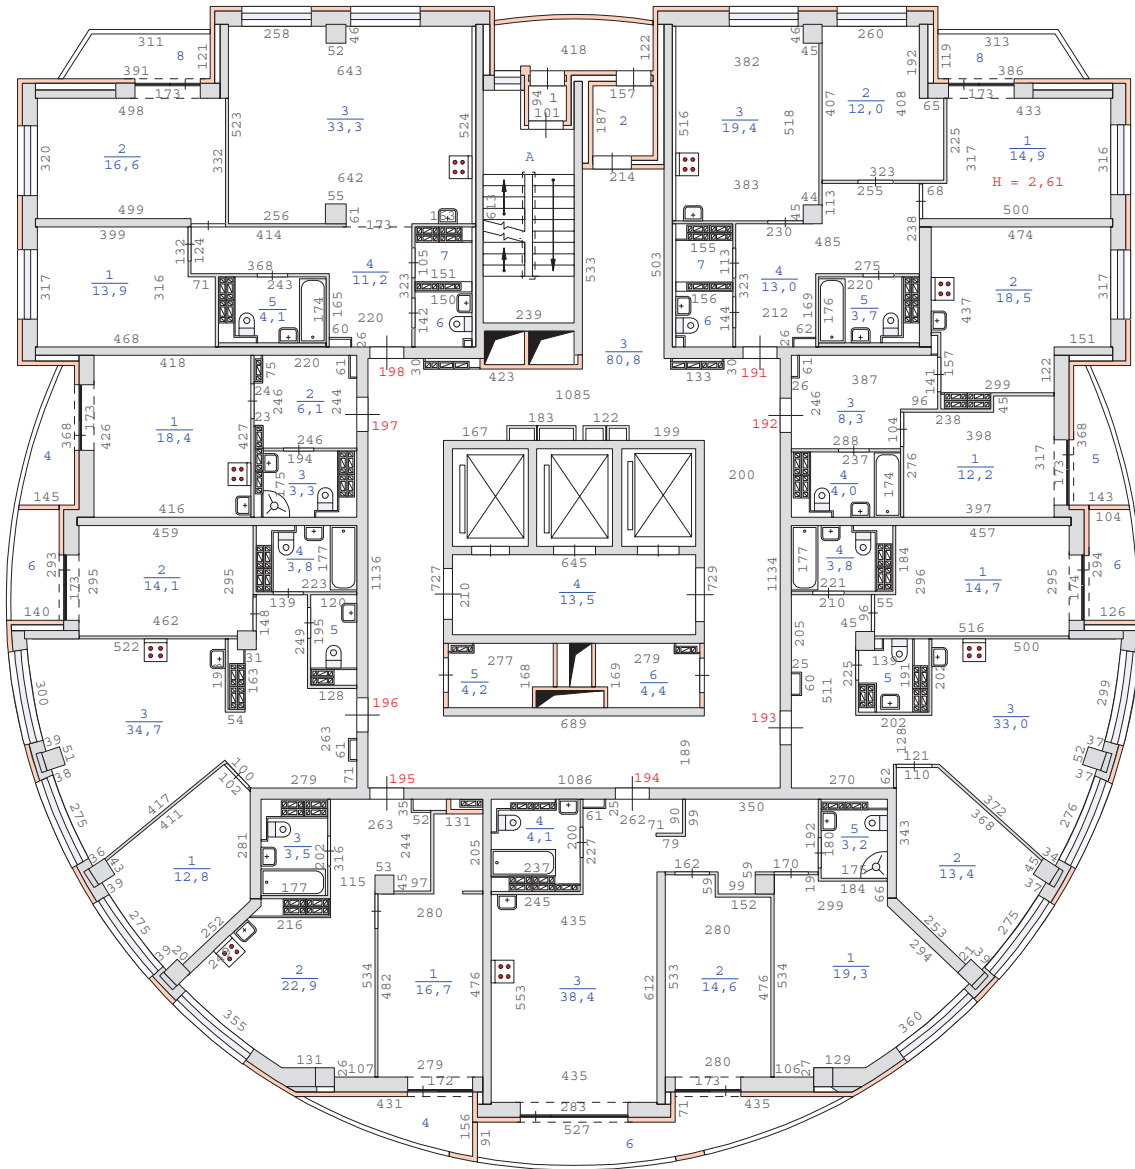

План 26 этажа здания по адресу :
Свердловская область , город Екатеринбург ,
улица Водоемная , дом 78 (кв.1-200)
М 1:200