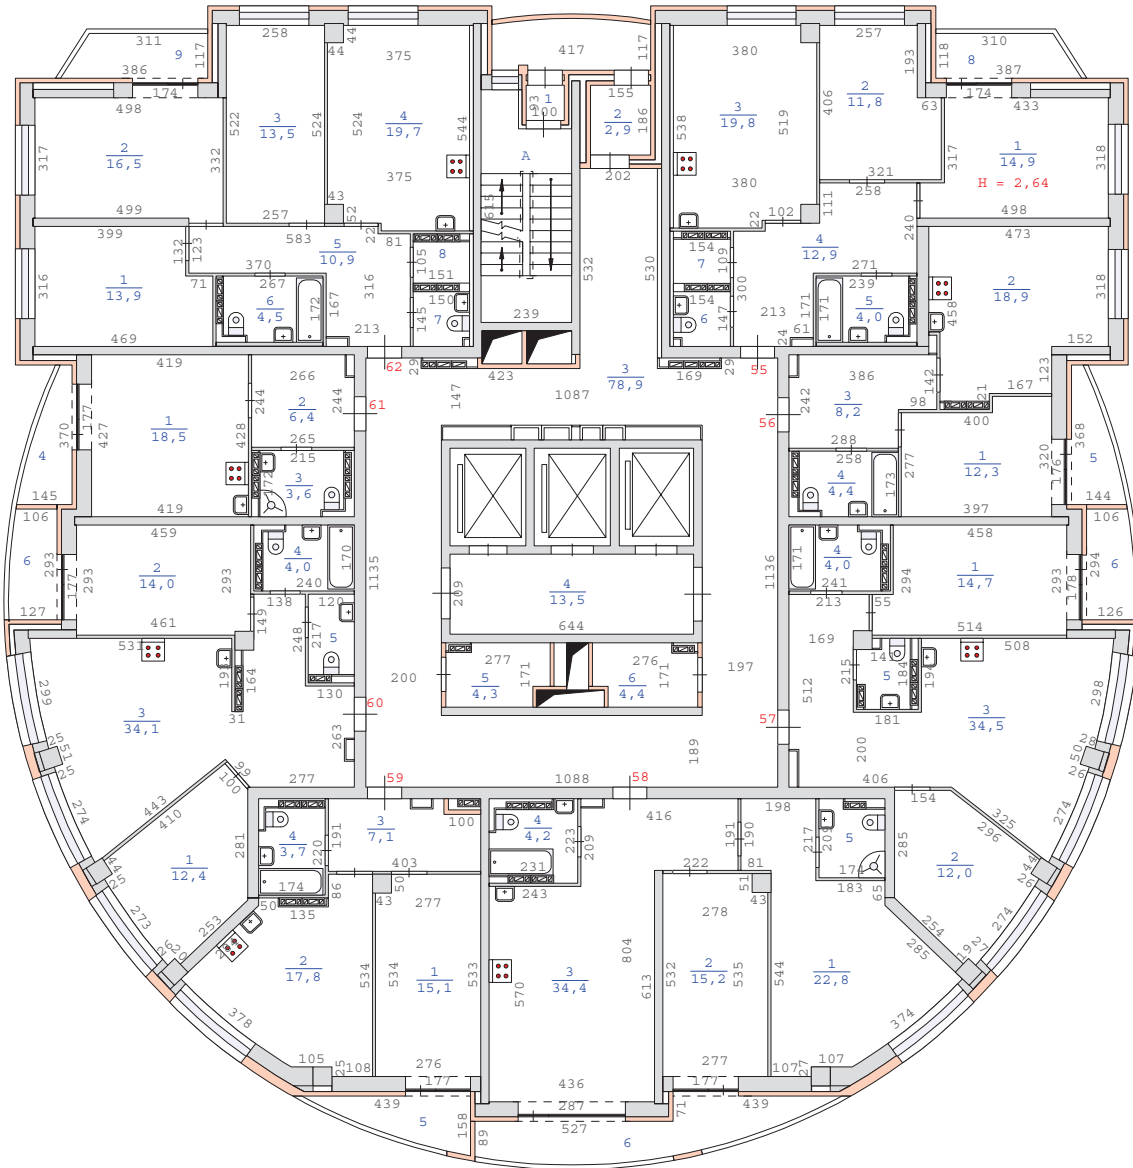

План 9 этажа здания по адресу :
Свердловская область , город Екатеринбург ,
улица Водоемная , дом 78 (кв.1-200)
М 1:200