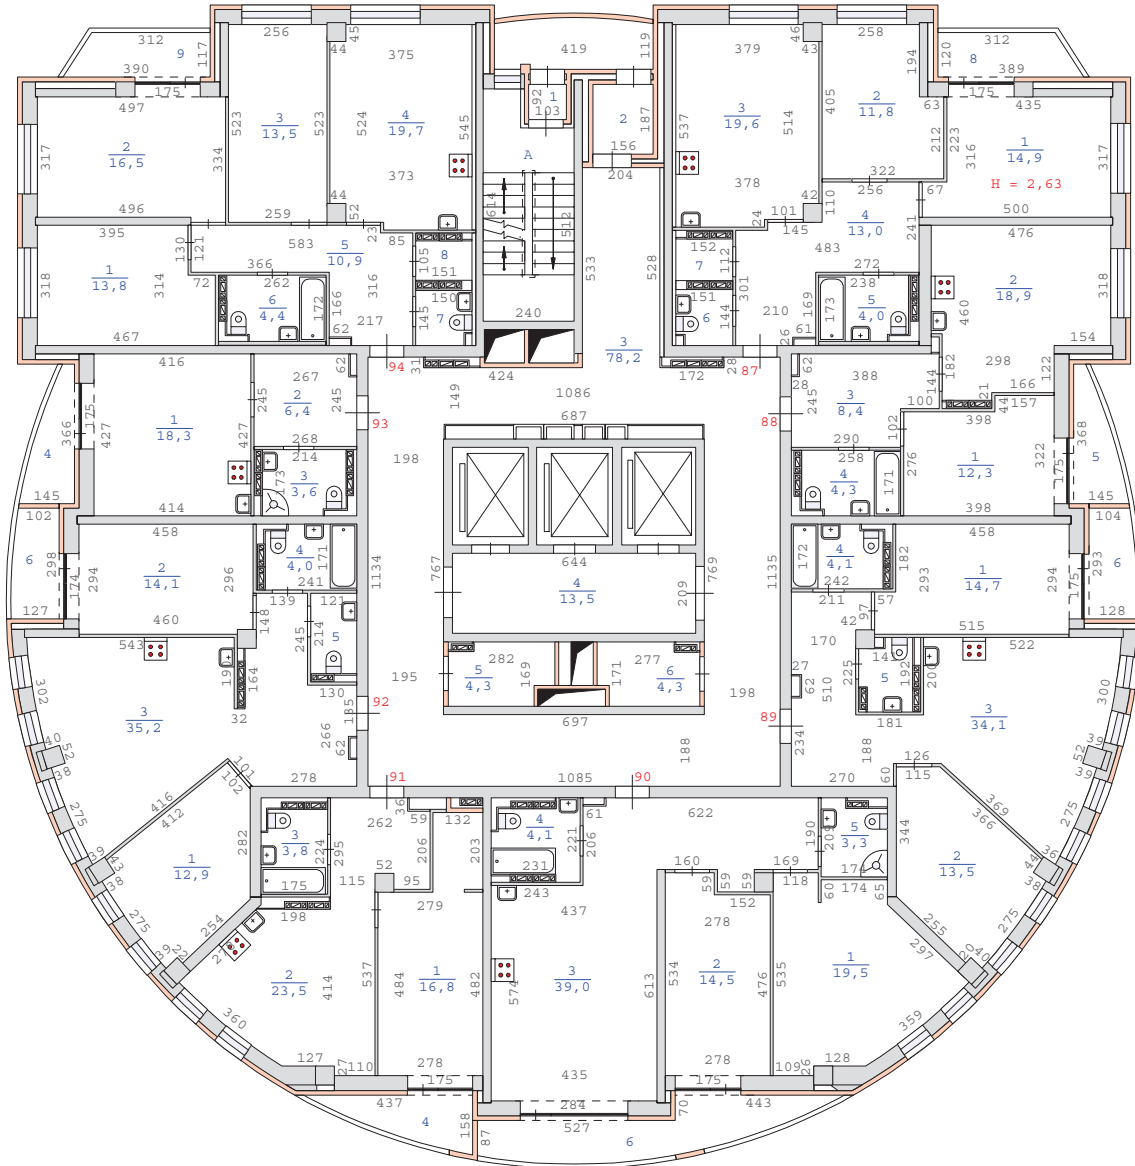

План 13 этажа здания по адресу :
Свердловская область , город Екатеринбург ,
улица Водоемная , дом 78 (кв.1-200)
М 1:200