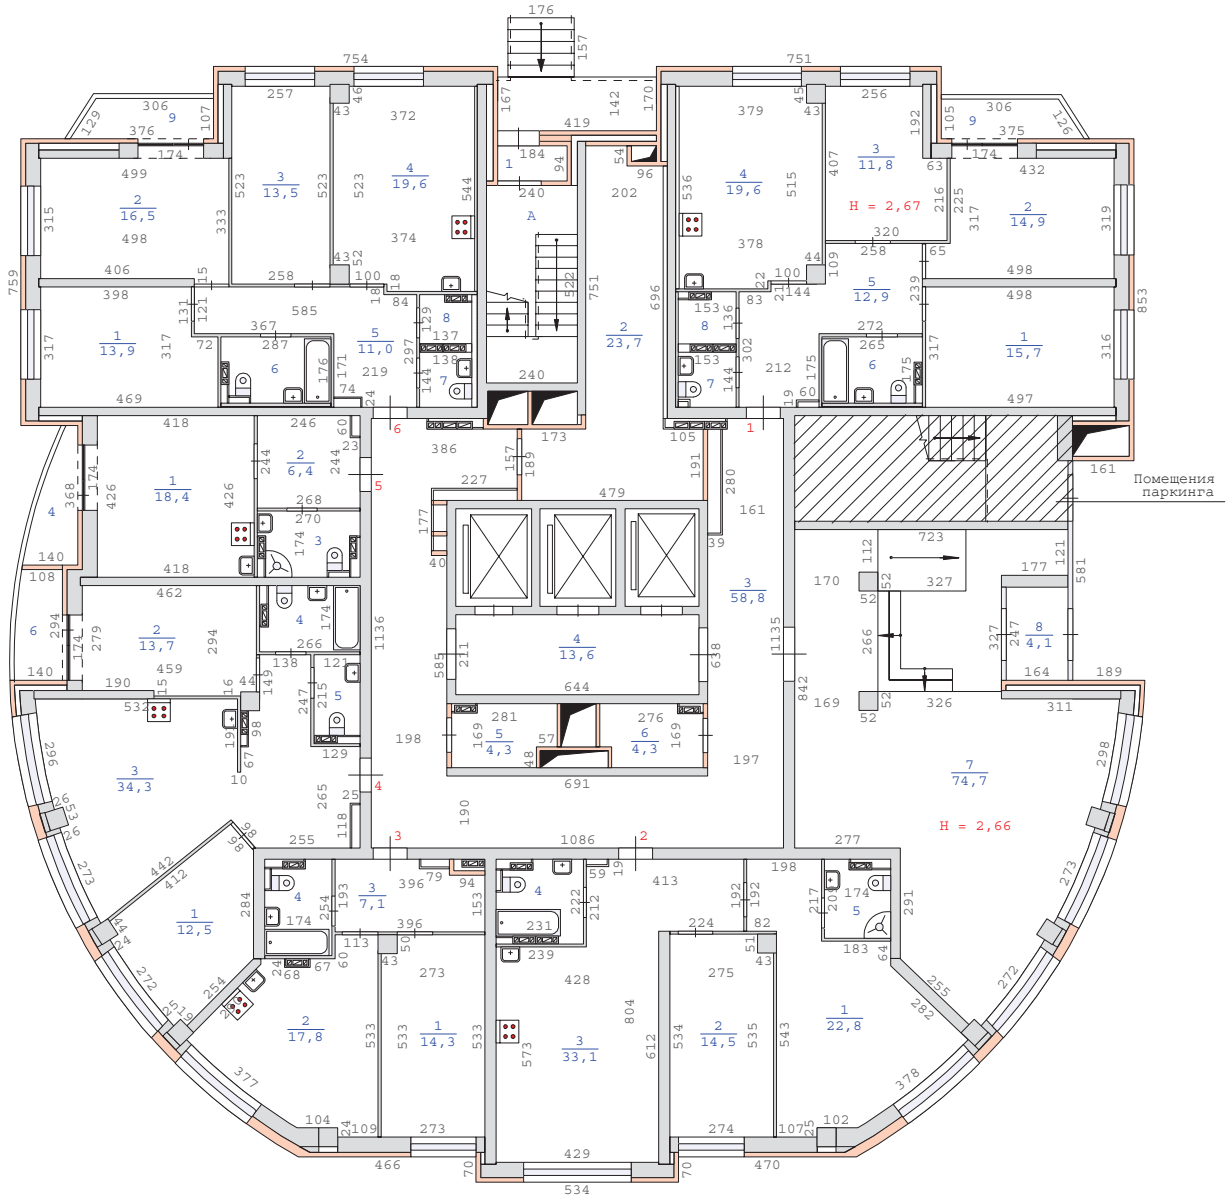

План 2 этажа здания по адресу :  
 Свердловская область , город Екатеринбург ,  
 улица Водоемная , дом 78 (кв.1-200)  
 М 1:200

План 3 этажа здания по адресу :  
Свердловская область , город Екатеринбург ,  
улица Водоемная , дом 78 (кв.1-200)  
М 1:200

План 4 этажа здания по адресу :  
Свердловская область , город Екатеринбург ,  
улица Водоемная , дом 78 (кв.1-200)  
М 1:200

План 7 этажа здания по адресу :  
 Свердловская область , город Екатеринбург ,  
 улица Водоемная , дом 78 (кв.1-200)  
 М 1:200