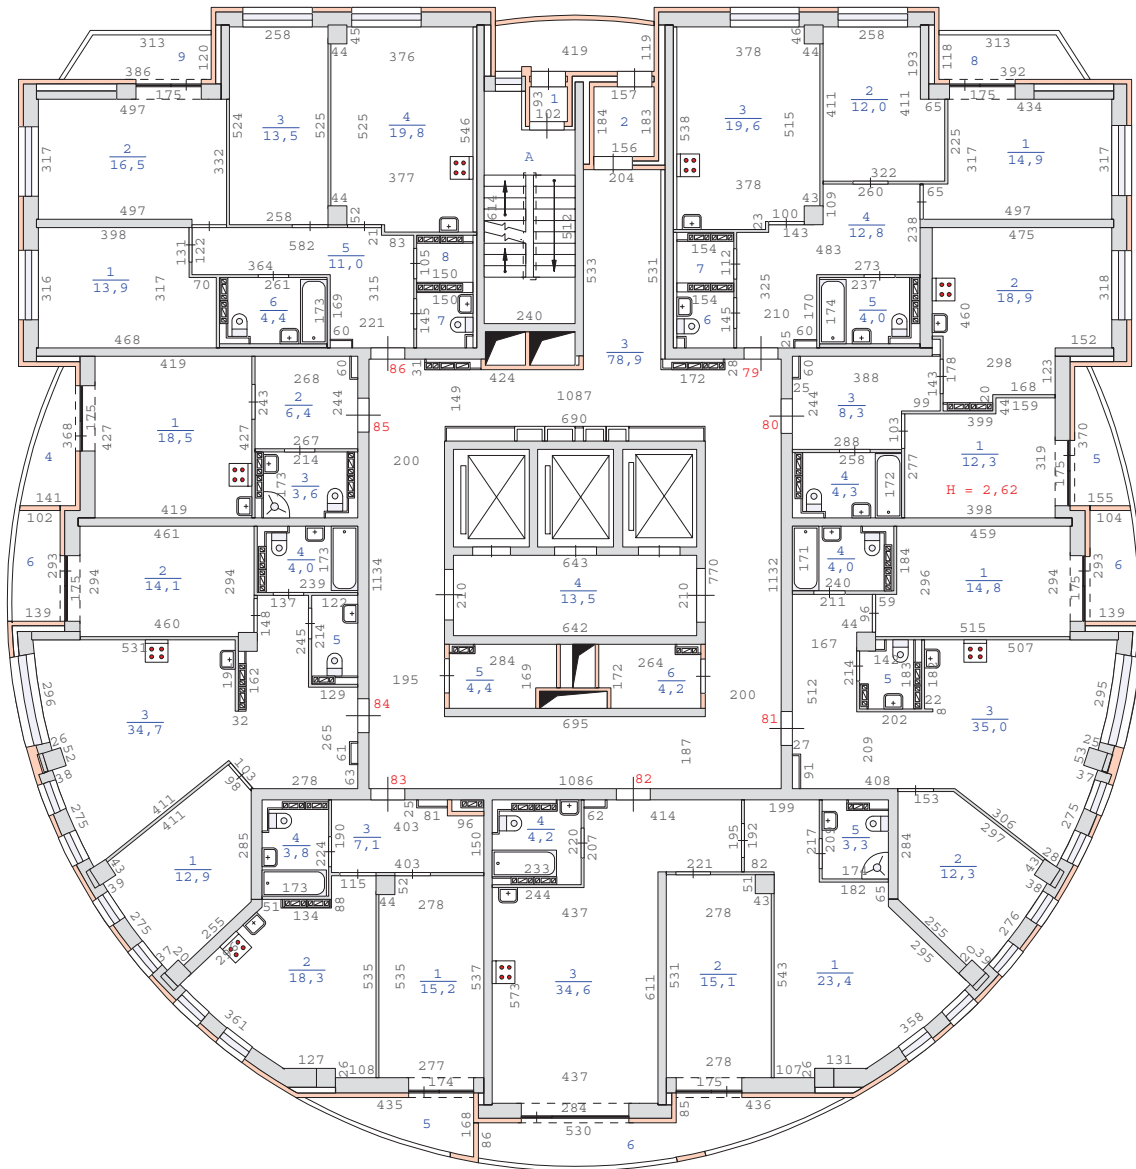

План 12 этажа здания по адресу :
Свердловская область , город Екатеринбург ,
улица Водоемная , дом 78 (кв.1-200)
М 1:200