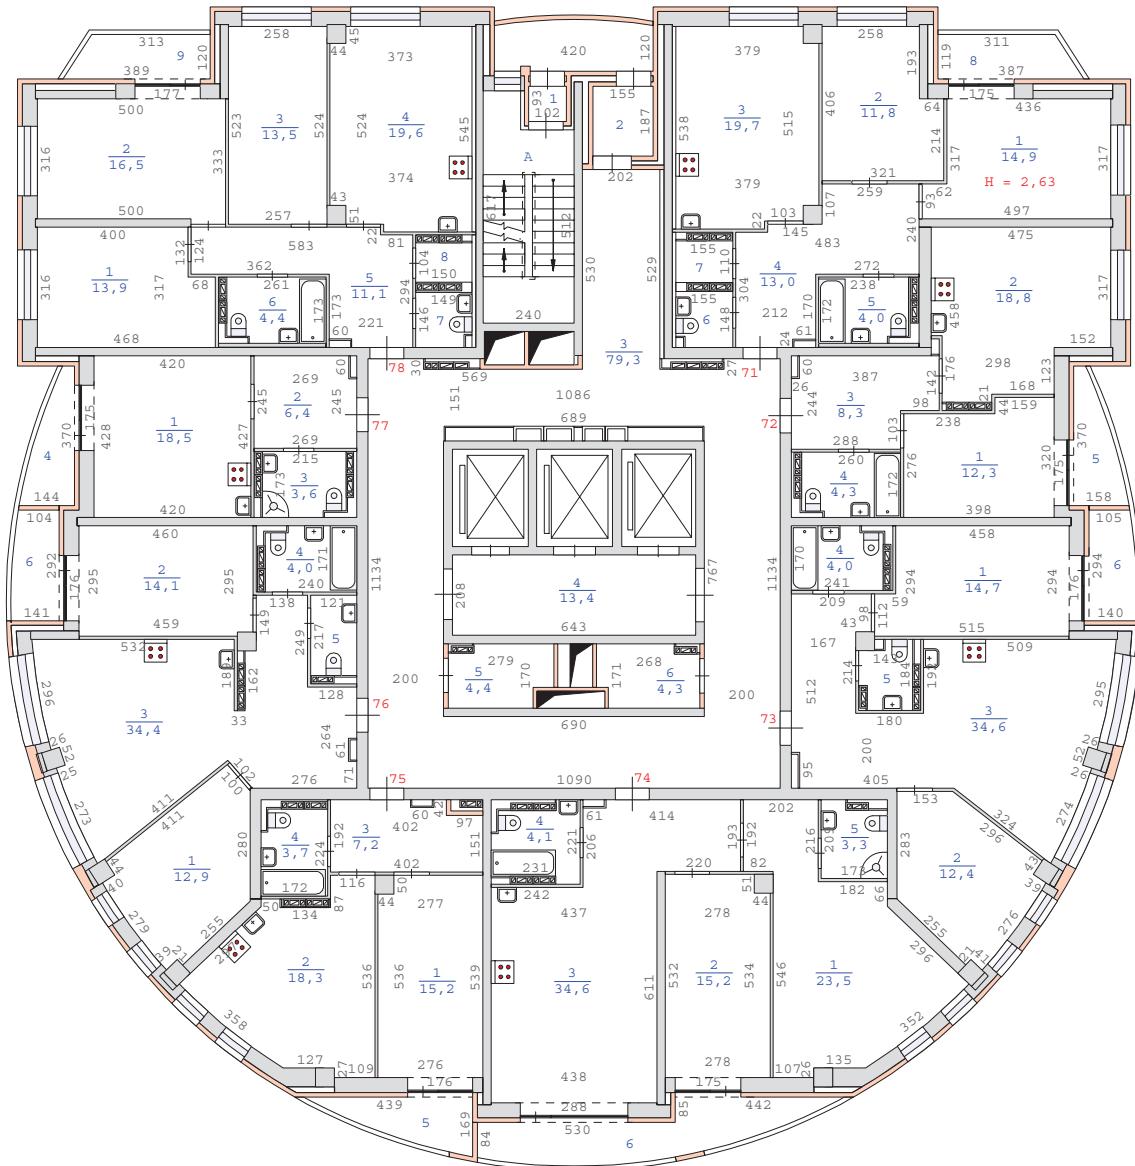

План 11 этажа здания по адресу :
Свердловская область , город Екатеринбург ,
улица Водоемная , дом 78 (кв.1-200)
М 1:200