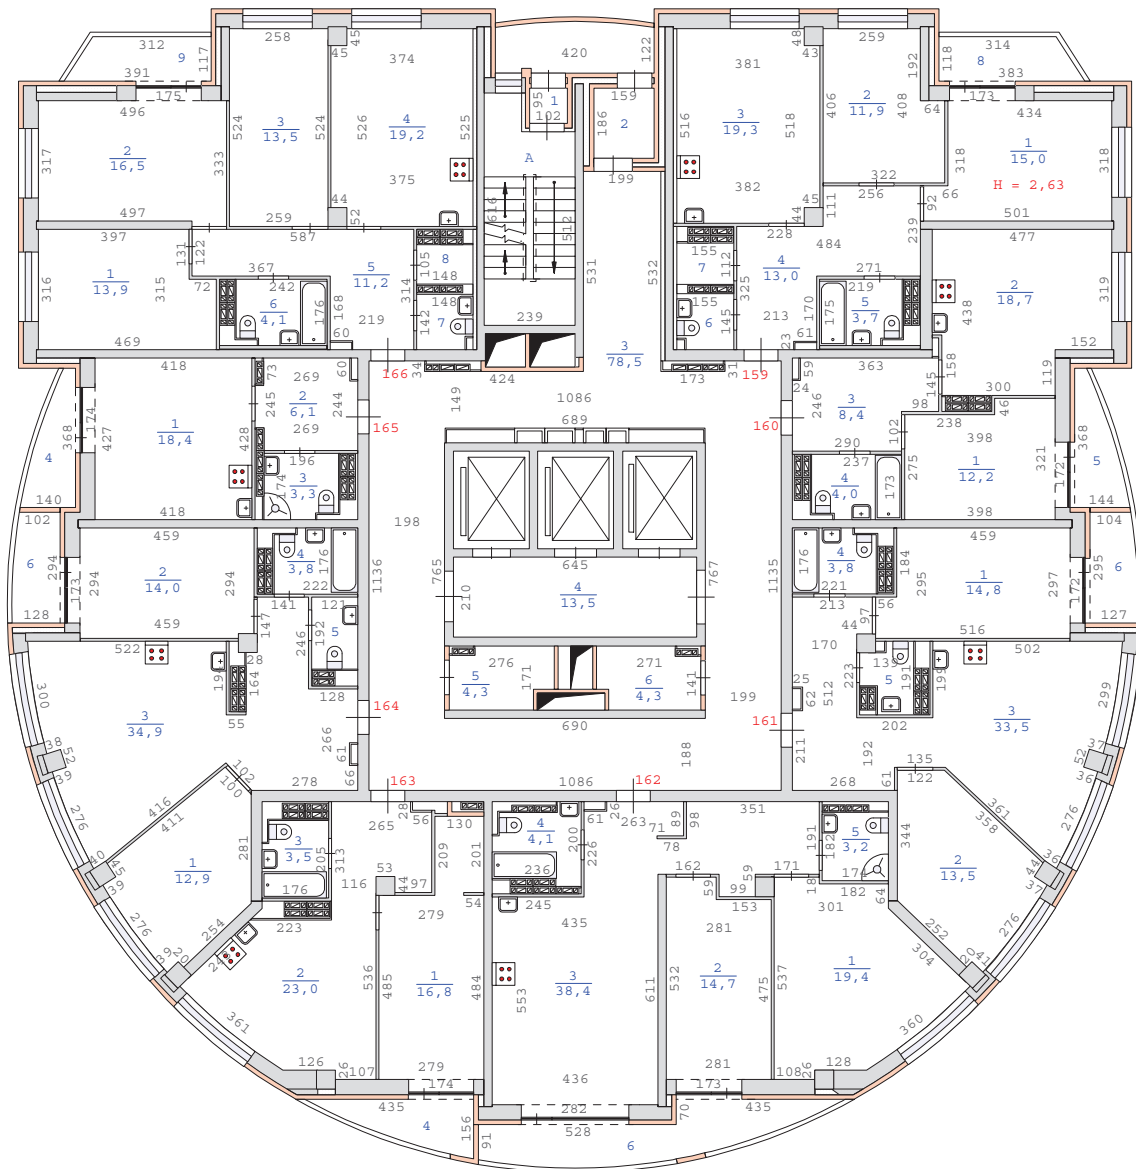

План 22 этажа здания по адресу :
Свердловская область , город Екатеринбург ,
улица Водоемная , дом 78 (кв.1-200)
М 1:200