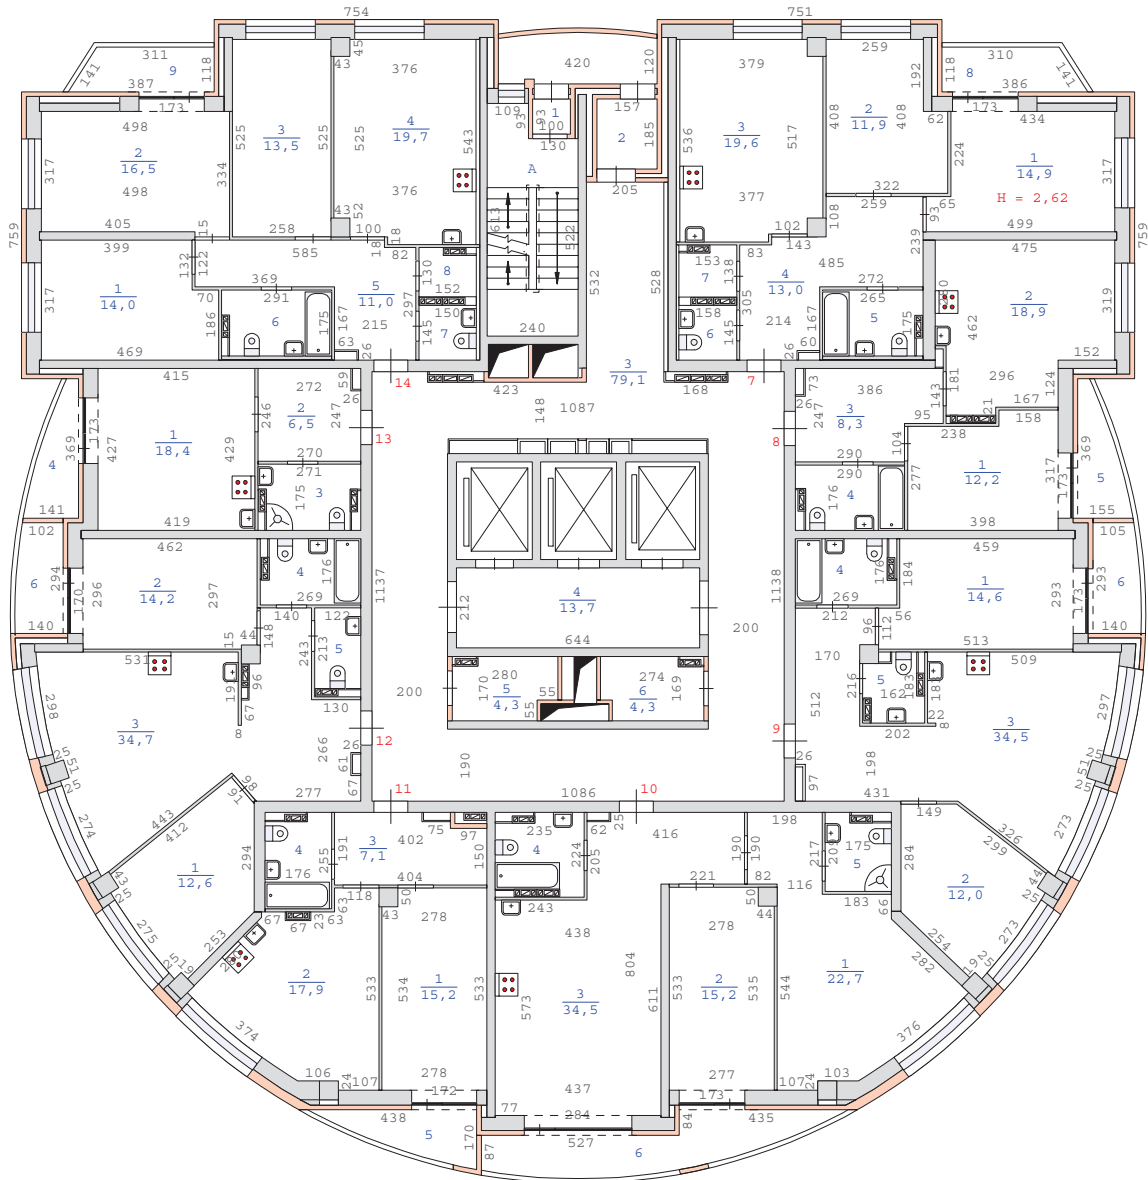

План 2 этажа здания по адресу :  
 Свердловская область , город Екатеринбург ,  
 улица Водоемная , дом 78 (кв.1-200)  
 М 1:200

План 3 этажа здания по адресу :  
Свердловская область , город Екатеринбург ,  
улица Водоемная , дом 78 (кв.1-200)  
М 1:200