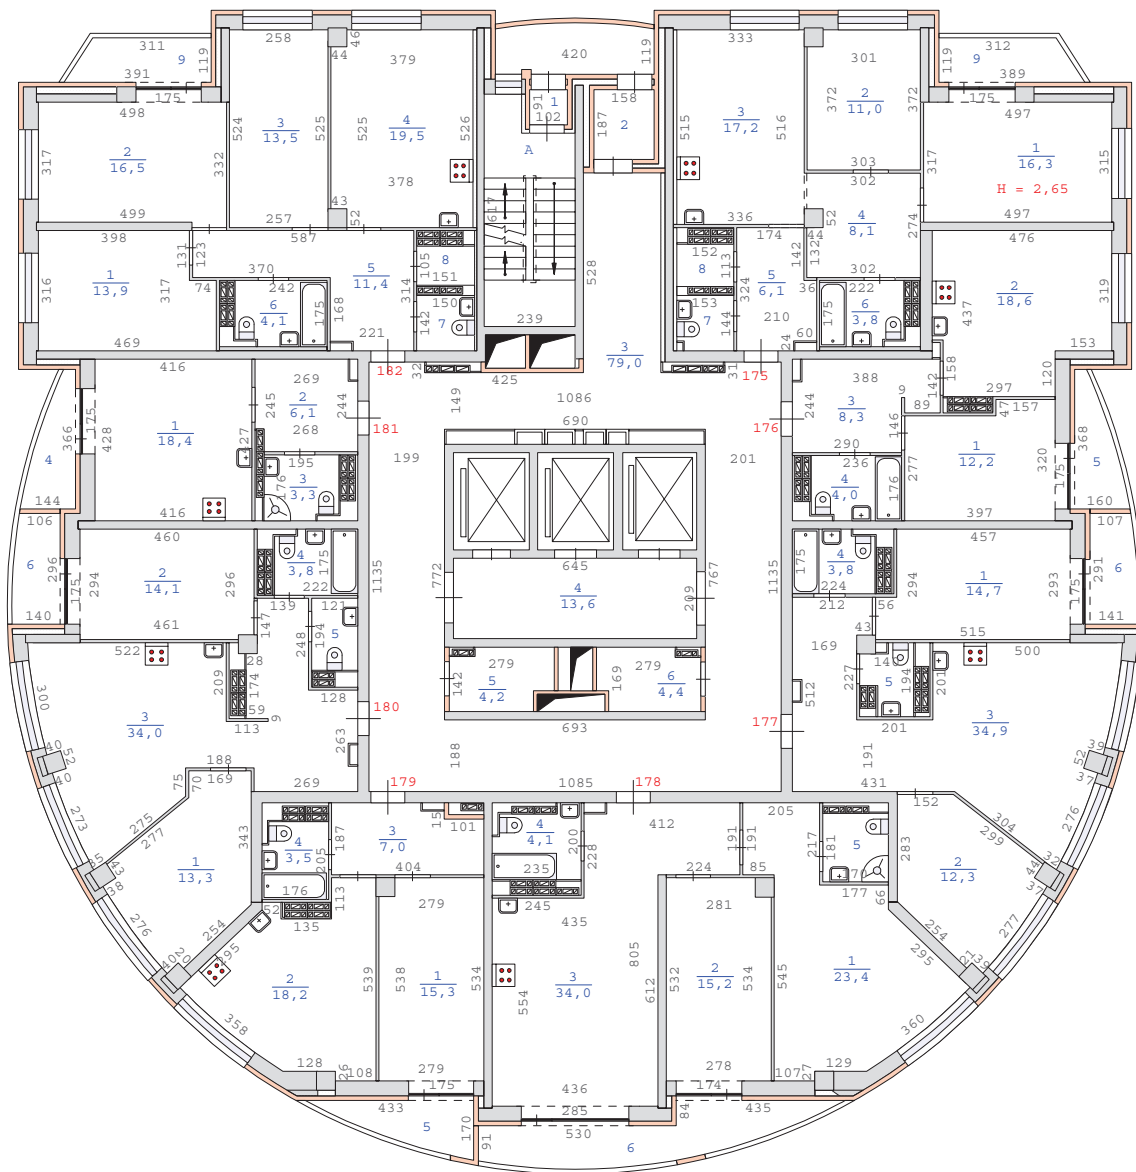

План 24 этажа здания по адресу :
Свердловская область , город Екатеринбург ,
улица Водоемная , дом 78 (кв.1-200)
М 1:200