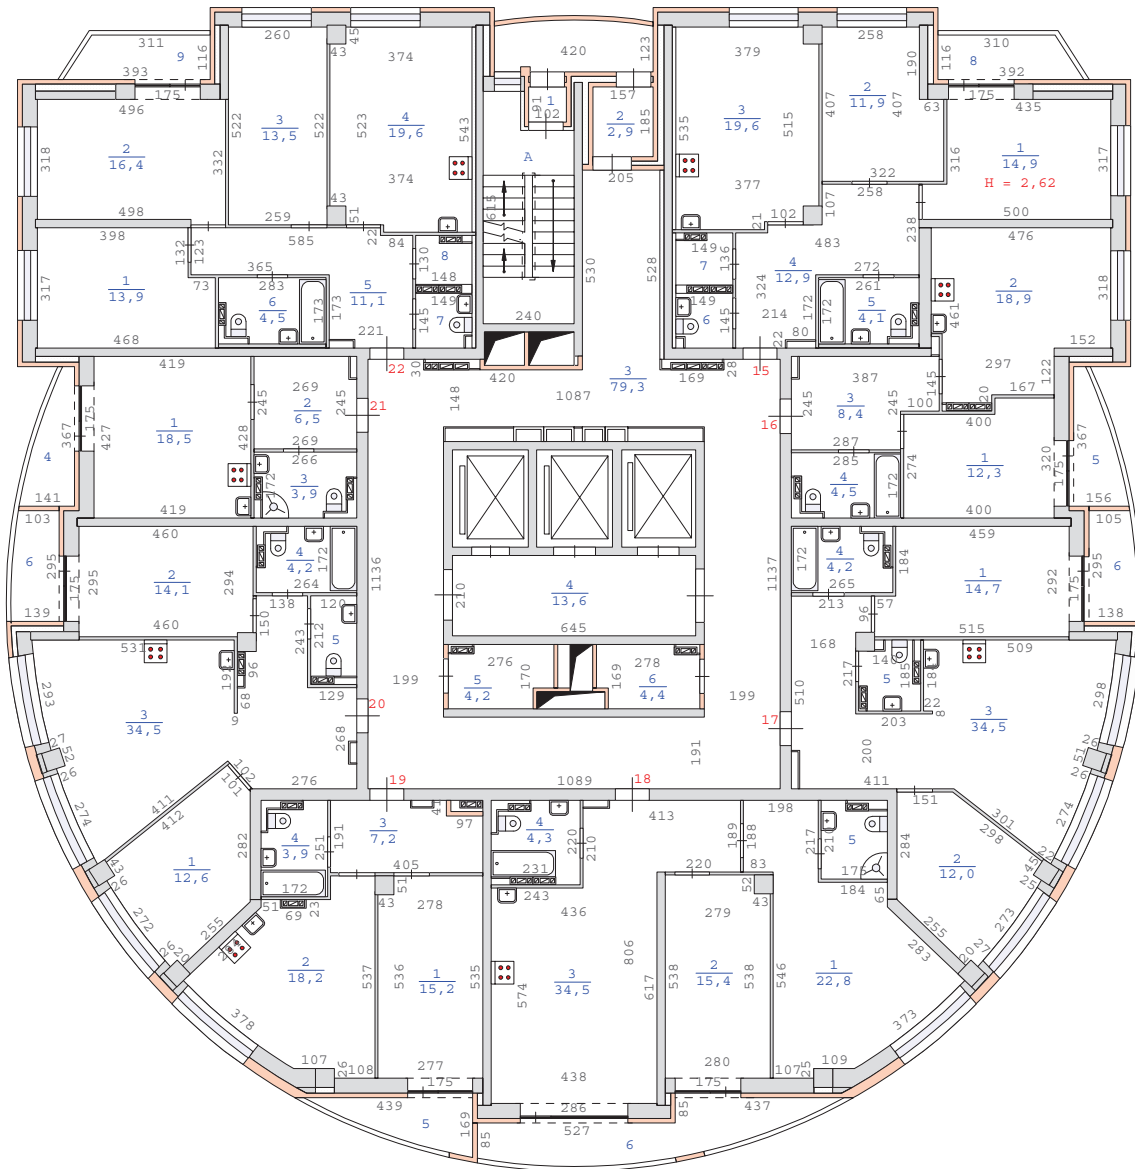

План 4 этажа здания по адресу :
Свердловская область , город Екатеринбург ,
улица Водоемная , дом 78 (кв.1-200)
М 1:200